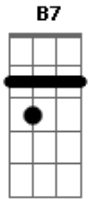

# Felipe Carrary - Estilo Vampirinha

tom:

Intro: E B A E  
E B A E

[Primeira Parte]

E B  
Você fala que o nosso amor não vai dar certo

A  
Que o futuro do lado já tem muito incerto

E  
E que eu já não to valendo muito pra você

## Acordes

© ukulele-chords.com

© ukulele-chords.com

© ukulele-chords.com

© ukulele-chords.com

© ukulele-chords.com

E E7 A  
Só que quando a gente faz amor você fica muito louca

B7  
Vem metendo suas unhas e rasgando a minha roupa

E  
E agora quer dizer que a gente nem é feliz

E E7 A  
E depois que tudo acaba cê já está até rouca

B  
Chupando meu pescoço e mordendo a minha boca

B7 E  
Num estilo vampirinha do jeito que sempre quis