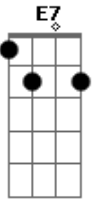

# Felipe Carrary - Estilo Vampirinha

tom:

Intro: E B A E  
E B A E

[Primeira Parte]

E B  
Você fala que o nosso amor não vai dar certo

A  
Que o futuro do lado já tem muito incerto

E  
E que eu já não to valendo muito pra você

## Acordes

© ukulele-chords.com

© ukulele-chords.com

© ukulele-chords.com

© ukulele-chords.com

© ukulele-chords.com

E E7 A  
Só que quando a gente faz amor você fica muito louca

B7  
Vem metendo suas unhas e rasgando a minha roupa

E  
E agora quer dizer que a gente nem é feliz

E E7 A  
E depois que tudo acaba cê já está até rouca

B  
Chupando meu pescoço e mordendo a minha boca

B7 E  
Num estilo vampirinha do jeito que sempre quis