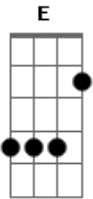

# Felipe Carrary - Estilo Vampirinha

tom:

Intro: E B A E  
E B A E

[Primeira Parte]

E B  
Você fala que o nosso amor não vai dar certo

A  
Que o futuro do lado já tem muito incerto

E  
E que eu já não to valendo muito pra você

E B  
Você jura que até já foi feliz mas de um tempo pra cá

E  
Está sendo mais atriz só pra não, pra não me ver sofrer

E B  
Cê reclama que eu ando tão distante

A  
Não sou mais como era antes

E B  
E que nossos status também precisa aparecer

## Acordes

© ukulele-chords.com

© ukulele-chords.com

© ukulele-chords.com

© ukulele-chords.com

© ukulele-chords.com

E E7 A  
Só que quando a gente faz amor você fica muito louca

B7  
Vem metendo suas unhas e rasgando a minha roupa

E  
E agora quer dizer que a gente nem é feliz

E E7 A  
E depois que tudo acaba cê já está até rouca

B  
Chupando meu pescoço e mordendo a minha boca

B7 E  
Num estilo vampirinha do jeito que sempre quis