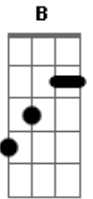

# Felipe Carrary - Estilo Vampirinha

tom:

Intro: E B A E  
E B A E

[Primeira Parte]

E B  
Você fala que o nosso amor não vai dar certo

A  
Que o futuro do lado já tem muito incerto

E  
E que eu já não to valendo muito pra você

E B  
Você jura que até já foi feliz mas de um tempo pra cá

E  
Está sendo mais atriz só pra não, pra não me ver sofrer

E B  
Cê reclama que eu ando tão distante

A  
Não sou mais como era antes

E B  
E que nossos status também precisa aparecer

## Acordes

© ukulele-chords.com

© ukulele-chords.com

© ukulele-chords.com

© ukulele-chords.com

© ukulele-chords.com

E E7 A  
Só que quando a gente faz amor você fica muito louca

B7  
Vem metendo suas unhas e rasgando a minha roupa

E  
E agora quer dizer que a gente nem é feliz

E E7 A  
E depois que tudo acaba cê já está até rouca

B  
Chupando meu pescoço e mordendo a minha boca

B7 E  
Num estilo vampirinha do jeito que sempre quis