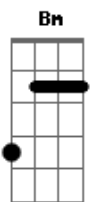

© ukulele-chords.com