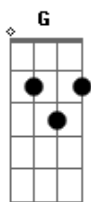

© ukulele-chords.com