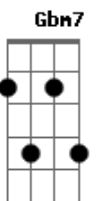

Felipe Gêda - Íris

tom:

Intro: **Gbm7** **Eadd9** **Gbm7** **Eadd9**
Gbm7 **Eadd9** **Gbm7** **Eadd9**

[Primeira Parte]

Gbm7 **Eadd9**
 Pétala multicolor
Gbm7 **Eadd9**
 Lírio do meu jardim
Gbm7 **Eadd9**
 Regada pelo meu amor
Gbm7 **Eadd9**
 Íris
Gbm7 **Eadd9**
 Amuleto protetor
Gbm7 **Eadd9**
 Transcendente mineral
Gbm7 **Eadd9**
 Indubitável polidez
Gbm7 **Eadd9**
 Íris
Am7 **E**
 Íris

[Pré-Refrão]

Bm7 **E**
 Seja onde for
Bm7 **E**
 Em qualquer lugar
A7M **Bb**
 O teu nome estará

[Refrão]

Bm7 **E**
 Hoje sou feliz
Bm7 **Gbm** **E** **A7M**

Acordes

Encontrei o que eu sempre quis

[Segunda Parte]

Gbm7 **Eadd9**
 Universo cor de mel
Gbm7 **Eadd9**
 Léu de sentimentos bons
Gbm7 **Eadd9**
 Centro da minha lucidez
Gbm7 **Eadd9**
 Íris

Gbm7 **Eadd9**
 Sorriso que rompe o céu
Gbm7 **Eadd9**
 Vêu feito de chuva e sol
Gbm7 **Eadd9**
 Arco da imensidão
Gbm7 **Eadd9**
 Íris
Am7 **E**
 Íris

[Pré-Refrão]

Bm7 **E**
 Seja onde for
Bm7 **E**
 Em qualquer lugar
A7M **Bb**
 O teu nome estará

[Refrão]

Bm7 **E**
 Hoje sou feliz
Bm7 **Gbm** **E** **A7M**
 Encontrei o que eu sempre quis
 Íris