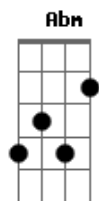

© ukulele-chords.com