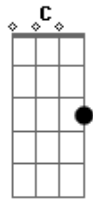

Felipe Oliveira - Aleluia

tom:

Intro: Em D C Em

Em D C
Pela graça fui alcançado
Em D C
Não por obras das minhas mãos
Em D C
Pela fé fui redimido
Em D C
Eu sou tua criação

Am
Antes afastado
Em D
Hoje eu sou íntimo
Am

Antes separado
Em D
Hoje eu sou teu filho
Am
Antes prisioneiro
Em D
Hoje eu sou livre
C D
Tua graça me salvou

G D
Aleluuuuia
C
Aleluuuuia
G D
Aleluuuuia
C
Ao Rei Jesus

Acordes

© ukulele-chords.com

© ukulele-chords.com