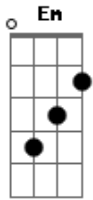

Felipe Oliveira - Aleluia

tom:

Intro: Em D C Em

Em D C
Pela graça fui alcançado
Em D C
Não por obras das minhas mãos
Em D C
Pela fé fui redimido
Em D C
Eu sou tua criação

Am
Antes afastado
Em D
Hoje eu sou íntimo
Am

Antes separado
Em D
Hoje eu sou teu filho
Am
Antes prisioneiro
Em D
Hoje eu sou livre
C D
Tua graça me salvou

G D
Aleluuuuia
C
Aleluuuuia
G D
Aleluuuuia
C
Ao Rei Jesus

Acordes

© ukulele-chords.com

© ukulele-chords.com