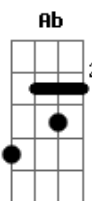

© ukulele-chords.com