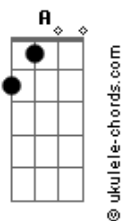

Fernanda Brum - Via Dolorosa

tom:

Bm

Intro: Bm A G
Bm A G

[Primeira Parte]

Bm
Pela Via Dolorosa, em Jerusalém se viu
Bm A G
Os soldados conduziam meu Jesus
Em Bm
Mas o povo se juntava
Gb Bm
Para ver Aquele que levava a cruz

[Segunda Parte]

Bm
Com seu corpo já ferido
A G
E marcado pela dor
Bm A G
A coroa de espinhos, viu então
Em Bm
Mas ouvia, a cada passo
Gb Bm
Escárnios a ferir-lhe o coração

[Refrão]

Em Gb Bm A
Pela Via Dolorosa, a sofrer terrível dor
Em Gb Bm
Como ovelha veio Cristo, Rei e Senhor
Em Gb Bm
Mas quanto amor Jesus mostrou morrendo ali
A G
Por ti, por mim

Bm Gb G
Pela Via Dolorosa, ao calvário
Bm
Segue enfim

[Terceira Parte]

Bm
Com seu corpo já ferido

Acordes

A G
E marcado pela dor
Bm A G
A coroa de espinhos, viu então
Em Bm
Mas ouvia, a cada passo
Gb Bm
Escárnios a ferir-lhe o coração