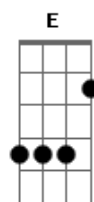

© ukulele-chords.com