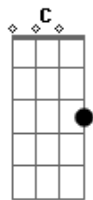

Fernanda Lopes - Deus e a Saudade

Tom: G

Solo inicial

Intro: G Bm C G Am D

G
Eu amo vê você em minha casa
Bm
e o qão fervoroso tu se mostra
C G Am D
Amo ouvir a tua voz se unir a voz dos teus irmão
C G Am
Eu chamo isso de comunhão

Bm
Tenho procurado por você
C G
Vamos matar a saudade
Am D
Voltar à intimidade

Acordes

© ukulele-chords.com

© ukulele-chords.com

© ukulele-chords.com

© ukulele-chords.com

© ukulele-chords.com