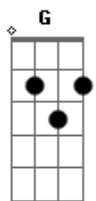

Fernanda Takai - Seu Tipo

Tom: A

(com acordes na forma de Capotraste na 2ª casa G)

Sou do tipo que devolve livros

E espera por mais de uma hora Sabendo que você não vem

Sou do tipo que ainda escuta

E recolhe da calçada flores Que já não têm ninguém

Cola selos, guarda sigilo

Sou o tipo pra você

Tipo que você nem olha

Tipo que ainda tem memória

Sinto muito sua falta

Não ficar junto me dissolve um pouco mais

(G7 - Am - Em - Am - Em - Am - Em - C - Em - C - G)

Tipo que você nem olha

Tipo que ainda tem memória

Sinto muito sua falta

Não ficar junto me dissolve um pouco mais

Me dissolve um pouco mais

Acordes

© ukulele-chords.com

© ukulele-chords.com