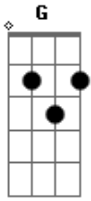

Fernandinho - Já estou crucificado

Tom: G

Intro: baixo:

Intro: G D Em C

Já estou crucificado com cristo

Começa a musica nas notas: G D Em C

Agora vivo não mais eu...

Baixo:

Cristo vive em mim aleluia

Cristo vive em mim aleluia...

Solo guitarra:

Acordes

© ukulele-chords.com

© ukulele-chords.com

© ukulele-chords.com

© ukulele-chords.com