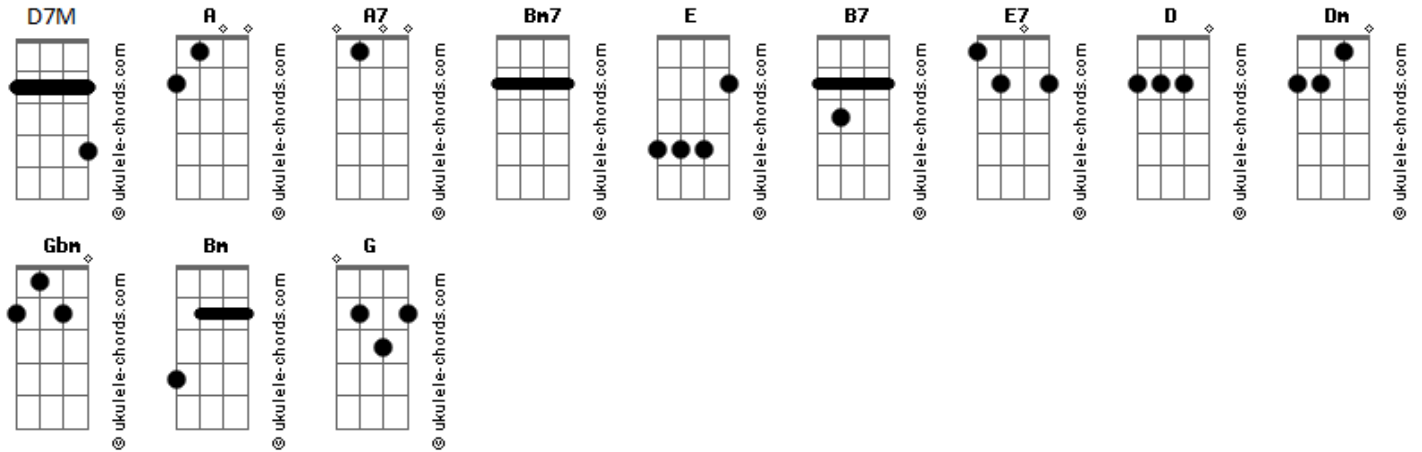

Fernandinho - Rude Cruz

tom:
A

Intro: A

[Primeira Parte]

A A7 D7M Bm7
Rude cruz se erigiu, dela o dia fugiu
E E A B7 E7
Como emblema de vergonha e dor
A
Mas contemplo esta cruz
D
Porque nela Jesus
E D A
Deu a vida por mim, pecador

[Refrão]

E A
Sim, eu amo a mensagem da cruz
D A
Até morrer eu a vou proclamar
A D Dm
Levarei eu também minha cruz
A E A
Té por uma coroa trocar

A D
Nesta cruz padeceu e por mim já morreu
E D A E
Meu Jesus, para dar-me o perdão
A D
E eu me alegro na cruz, dela vem graça e luz
E D A
Para minha santificação

[Refrão]

E A
Sim, eu amo a mensagem da cruz
D A

Acordes

Até morrer eu a vou proclamar
A D Dm
Levarei eu também minha cruz
A E A E
Té por uma coroa trocar

A D
Eu aqui com Jesus, a vergonha da cruz
E D A
Quero sempre levar e sofrer
A D
Cristo vem me buscar e com Ele, no lar
A E A Gbm
Uma parte da glória hei de ter

(Gbm D Bm A)
(Gbm D Bm A)

Gbm E Bm A
Sim, eu amo a mensagem da cruz
Gbm E Bm A
Até morrer eu a vou proclamar
G A D
Levarei eu também minha cruz
A E A
Té por uma coroa trocar

[Refrão]

E A
Sim, eu amo a mensagem da cruz
D A
Até morrer eu a vou proclamar
A D
Levarei eu também minha cruz
A E Gbm D
Té por uma coroa trocar
Bm E Gbm D
Té por uma coroa trocar
Bm E A
Té por uma coroa trocar