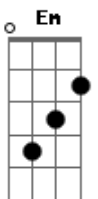

© ukulele-chords.com