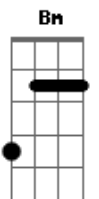

Bem do meu lado

A

Só eu que não vi

[Refrão]

G **D**
Quando eu pensava que estava sozinho

Em **Bm**

Tu me mostravas que estava comigo

G

Quando eu achava que era o fim

A

Tu me lembravas que és por mim

G **D**
Quando eu pensava que estava sozinho

Em **Bm**

Tu me mostravas que estava comigo

G

Quando eu achava que era o fim

A

Tu me lembravas que és por mim

G **D**
Deus! Tu estás aqui

Bm
Bem do meu lado

A
Está me ensinado a ser forte

G **D**

Acordes

© ukulele-chords.com