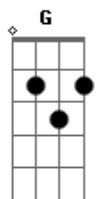

© ukulele-chords.com