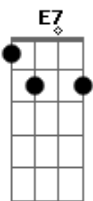

© ukulele-chords.com