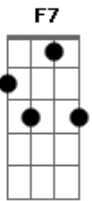

C Gb Gb B Dbm B E
 Jesus é meu amparo, é meu consolador
 Gb7 Gb B Gb Gb7 B
 Eu volto sem receio Ao meu bom salvador
 B B E Em B Gb B
 Eu volto sem receio Ao meu bom salvador

Gb Gb7 B Gb Gb7 B
 Feliz sim muito alegre Cantando eu estarei

E Em B Gb Gb7 B
 Pois se Deus protege as aves Cuidará também de mim
 E Em B Gb Gb7 B
 Pois se Deus protege as aves Cuidará também de mim

Acordes

© ukulele-chords.com

© ukulele-chords.com

© ukulele-chords.com