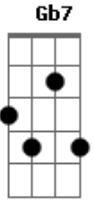

© ukulele-chords.com