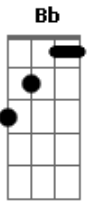

C Gb Gb B Dbm B E
 Jesus é meu amparo, é meu consolador
 Gb7 Gb B Gb Gb7 B
 Eu volto sem receio Ao meu bom salvador
 B B E Em B Gb B
 Eu volto sem receio Ao meu bom salvador

Gb Gb7 B Gb Gb7 B
 Feliz sim muito alegre Cantando eu estarei

E Em B Gb Gb7 B
 Pois se Deus protege as aves Cuidará também de mim
 E Em B Gb Gb7 B
 Pois se Deus protege as aves Cuidará também de mim

Acordes

© ukulele-chords.com

© ukulele-chords.com

© ukulele-chords.com