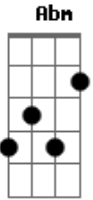

© ukulele-chords.com