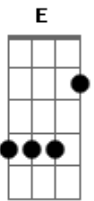

© ukulele-chords.com