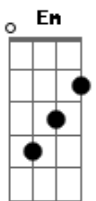

C C7 F G Ab
Estou em tuas mãos, a vida eu ti entreguei
Am Em Dm Dm G
O meu futuro é teu, pois já te dei meu coração
C C7 F Fm
Estou em tuas mãos e só confiarei em Ti
C F C F Fm
Ergueri a minha voz e cantarei louvores mil
C Dm G C Em F Fm G
Pois eu sei que estou em tuas mãos

Fm C
Quando estou em meio a dor me apoio em Ti
Fm Dm F G
Aí me torno forte, ó pai, em tuas mãos
(C C7 F G Ab Am Em Dm Dm G)

C C7 F Fm
Estou em tuas mãos e só confiarei em Ti
C F C F Fm
Ergueri a minha voz e cantarei louvores mil
C Dm G Am Am
Pois eu sei que estou em tuas mãos

C Dm G C Em F Fm G
Sou teu Senhor e estou em tuas mãos

Acordes

© ukulele-chords.com

© ukulele-chords.com

© ukulele-chords.com

© ukulele-chords.com

© ukulele-chords.com

© ukulele-chords.com