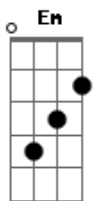

C C7 F G Ab
Estou em tuas mãos, a vida eu ti entreguei
Am Em Dm Dm G
0 meu futuro é teu, pois já te dei meu coração
C C7 F Fm
Estou em tuas mãos e só confiarei em Ti
C F C F Fm
Ergueri a minha voz e cantarei louvores mil
C Dm G C Em F Fm G
Pois eu sei que estou em tuas mãos

Fm C
Quando estou em meio a dor me apoio em Ti
Fm Dm F G
Aí me torno forte, ó pai, em tuas mãos
(C C7 F G Ab Am Em Dm Dm G)

C C7 F Fm
Estou em tuas mãos e só confiarei em Ti
C F C F Fm
Ergueri a minha voz e cantarei louvores mil
C Dm G Am Am
Pois eu sei que estou em tuas mãos

C Dm G C Em F Fm G
Sou teu Senhor e estou em tuas mãos

Acordes

© ukulele-chords.com

© ukulele-chords.com

© ukulele-chords.com

© ukulele-chords.com

© ukulele-chords.com

© ukulele-chords.com