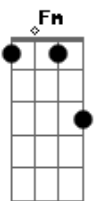

C C7 F G Ab
Estou em tuas mãos, a vida eu ti entreguei
Am Em Dm Dm G
0 meu futuro é teu, pois já te dei meu coração
C C7 F Fm
Estou em tuas mãos e só confiarei em Ti
C F C F Fm
Ergueri a minha voz e cantarei louvores mil
C Dm G C Em F Fm G
Pois eu sei que estou em tuas mãos

Fm C
Quando estou em meio a dor me apoio em Ti
Fm Dm F G
Aí me torno forte, ó pai, em tuas mãos
(C C7 F G Ab Am Em Dm Dm G)

C C7 F Fm
Estou em tuas mãos e só confiarei em Ti
C F C F Fm
Ergueri a minha voz e cantarei louvores mil
C Dm G Am Am
Pois eu sei que estou em tuas mãos

C Dm G C Em F Fm G
Sou teu Senhor e estou em tuas mãos

Acordes

© ukulele-chords.com

© ukulele-chords.com

© ukulele-chords.com

© ukulele-chords.com

© ukulele-chords.com

© ukulele-chords.com