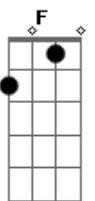

Fm C
Quando estou em meio a dor me apoio em Ti
Fm Dm F G
Aí me torno forte, ó pai, em tuas mãos
(C C7 F G Ab Am Em Dm Dm G)

C C7 F Fm
Estou em tuas mãos e só confiarei em Ti
C F C F Fm
Ergueri a minha voz e cantarei louvores mil
C Dm G Am Am
Pois eu sei que estou em tuas mãos

C Dm G C Em F Fm G
Sou teu Senhor e estou em tuas mãos

Acordes

© ukulele-chords.com

© ukulele-chords.com

© ukulele-chords.com

© ukulele-chords.com

© ukulele-chords.com

© ukulele-chords.com