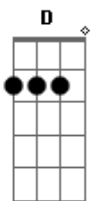

Fernando Iglesias - Estou Em Tuas Mãos

Tom: C
Intro: C Em F Fm G

C Dm C F
Como vou saber o que acontecerá?
Am D Dm G G
0 que vai ser o amanhã? Não dá pra imaginar
C Dm C F
Às vezes eu esqueço e deixo de enxergar
Dm Dm Bb F G
Que estarás comigo se o mal chegar

C C7 F G Ab
Estou em tuas mãos, a vida eu ti entreguei
Am Em Dm Dm G
0 meu futuro é teu, pois já te dei meu coração
C C7 F Fm
Estou em tuas mãos e só confiarei em Ti
C F C F Fm
Ergueri a minha voz e cantarei louvores mil
C Dm G C Em F Fm G
Pois eu sei que estou em tuas mãos

C Dm C F
Não irão durar riquezas materiais
Am D Dm G G
Mas eu sei que o teu amor pra sempre viverá
C Dm C F
Hoje tenho a paz e descanso em Ti
Dm Dm Bb F G

Pois eu sei sempre estás aqui

C C7 F G Ab
Estou em tuas mãos, a vida eu ti entreguei
Am Em Dm Dm G
0 meu futuro é teu, pois já te dei meu coração
C C7 F Fm
Estou em tuas mãos e só confiarei em Ti
C F C F Fm
Ergueri a minha voz e cantarei louvores mil
C Dm G Am Am
Pois eu sei que estou em tuas mãos

Fm C
Quando estou em meio a dor me apoio em Ti
Fm Dm F G
Aí me torno forte, ó pai, em tuas mãos
(C C7 F G Ab Am Em Dm Dm G)

C C7 F Fm
Estou em tuas mãos e só confiarei em Ti
C F C F Fm
Ergueri a minha voz e cantarei louvores mil
C Dm G Am Am
Pois eu sei que estou em tuas mãos

C Dm G C Em F Fm G
Sou teu Senhor e estou em tuas mãos

Acordes

© ukulele-chords.com