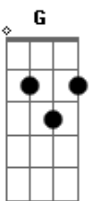

Fm C
Quando estou em meio a dor me apoio em Ti
Fm Dm F G
Aí me torno forte, ó pai, em tuas mãos
(C C7 F G Ab Am Em Dm Dm G)

C C7 F Fm
Estou em tuas mãos e só confiarei em Ti
C F C F Fm
Ergueri a minha voz e cantarei louvores mil
C Dm G Am Am
Pois eu sei que estou em tuas mãos

C Dm G C Em F Fm G
Sou teu Senhor e estou em tuas mãos

Acordes

© ukulele-chords.com

© ukulele-chords.com

© ukulele-chords.com

© ukulele-chords.com

© ukulele-chords.com

© ukulele-chords.com