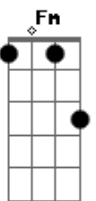

Fm C
Quando estou em meio a dor me apoio em Ti
Fm Dm F G
Aí me torno forte, ó pai, em tuas mãos
(C C7 F G Ab Am Em Dm Dm G)

C C7 F Fm
Estou em tuas mãos e só confiarei em Ti
C F C F Fm
Ergueri a minha voz e cantarei louvores mil
C Dm G Am Am
Pois eu sei que estou em tuas mãos

C Dm G C Em F Fm G
Sou teu Senhor e estou em tuas mãos

Acordes

© ukulele-chords.com

© ukulele-chords.com

© ukulele-chords.com

© ukulele-chords.com

© ukulele-chords.com

© ukulele-chords.com