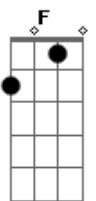

Fm C
Quando estou em meio a dor me apoio em Ti
Fm Dm F G
Aí me torno forte, ó pai, em tuas mãos
(C C7 F G Ab Am Em Dm Dm G)

C C7 F Fm
Estou em tuas mãos e só confiarei em Ti
C F C F Fm
Ergueri a minha voz e cantarei louvores mil
C Dm G Am Am
Pois eu sei que estou em tuas mãos

C Dm G C Em F Fm G
Sou teu Senhor e estou em tuas mãos

Acordes

© ukulele-chords.com

© ukulele-chords.com

© ukulele-chords.com

© ukulele-chords.com

© ukulele-chords.com

© ukulele-chords.com