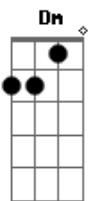

Fm C
Quando estou em meio a dor me apoio em Ti
Fm Dm F G
Aí me torno forte, ó pai, em tuas mãos
(C C7 F G Ab Am Em Dm Dm G)

C C7 F Fm
Estou em tuas mãos e só confiarei em Ti
C F C F Fm
Ergueri a minha voz e cantarei louvores mil
C Dm G Am Am
Pois eu sei que estou em tuas mãos

C Dm G C Em F Fm G
Sou teu Senhor e estou em tuas mãos

Acordes

© ukulele-chords.com

© ukulele-chords.com

© ukulele-chords.com

© ukulele-chords.com

© ukulele-chords.com

© ukulele-chords.com