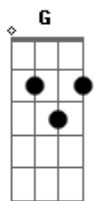

C C7 F G Ab
Estou em tuas mãos, a vida eu ti entreguei
Am Em Dm Dm G
0 meu futuro é teu, pois já te dei meu coração
C C7 F Fm
Estou em tuas mãos e só confiarei em Ti
C F C F Fm
Ergueri a minha voz e cantarei louvores mil
C Dm G C Em F Fm G
Pois eu sei que estou em tuas mãos

Fm C
Quando estou em meio a dor me apoio em Ti
Fm Dm F G
Aí me torno forte, ó pai, em tuas mãos
(C C7 F G Ab Am Em Dm Dm G)

C C7 F Fm
Estou em tuas mãos e só confiarei em Ti
C F C F Fm
Ergueri a minha voz e cantarei louvores mil
C Dm G Am Am
Pois eu sei que estou em tuas mãos

C Dm G C Em F Fm G
Sou teu Senhor e estou em tuas mãos

Acordes

© ukulele-chords.com

© ukulele-chords.com

© ukulele-chords.com

© ukulele-chords.com

© ukulele-chords.com

© ukulele-chords.com