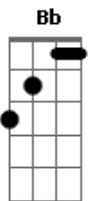

© ukulele-chords.com