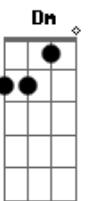

Fm C
Quando estou em meio a dor me apoio em Ti
Fm Dm F G
Aí me torno forte, ó pai, em tuas mãos
(C C7 F G Ab Am Em Dm Dm G)

C C7 F Fm
Estou em tuas mãos e só confiarei em Ti
C F C F Fm
Ergueri a minha voz e cantarei louvores mil
C Dm G Am Am
Pois eu sei que estou em tuas mãos

C Dm G C Em F Fm G
Sou teu Senhor e estou em tuas mãos

Acordes

© ukulele-chords.com

© ukulele-chords.com

© ukulele-chords.com

© ukulele-chords.com

© ukulele-chords.com

© ukulele-chords.com