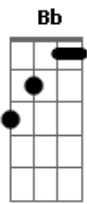

Bb

```
F#|-----|
C#|-----6-----6-----6-----6-----|
A|-----5-----5-----5-----5-----|
E|-----6-----6-----6-----6-----6-----|
B|-----5-----5-----5-----5-----|
F#|-----|
```

B7M

```
F#|-----|
C#|-----2-----2-----2-----2-----|
A|-----5-----5-----5-----5-----|
E|-----6-----6-----6-----6-----6-----|
B|-----4-----4-----4-----4-----|
F#|-----|
```

Gb11

```
F#|-----|
C#|-----2-----2-----2-----2-----|
A|-----5-----5-----5-----5-----|
E|-----6-----6-----6-----6-----6-----|
B|-----|
F#|-----4-----4-----4-----4-----|
```

Gb11

```
F#|-----|
C#|-----2-----2-----2-----2-----|
A|-----5-----5-----5-----5-----|
E|-----6-----6-----6-----6-----6-----|
```

```
B|-----|
F#|-----6-----6-----6-----6-----|
```

Gb11 Bb
Sente o toque da chuva que cai
B7M Gb11
Cai do alto e além traz de longe o amor e também
Gb11 Bb
Molha, lava o choro de quem
B7M Gb11
Nunca soube que o céu sabe amar e sabe muito bem

Gb11 B7M
Olha a chuva e vê se aprende a amar
Gb11
Com o toque de quem vem ensinar
Gb11 B7M
Chorando com você
Gb11
Chorando com você
Gb11 B7M Gb11
Chorando com você êêêê

Ebm Abm E B
Enxuga a dor e deixa o sol chegar
Ebm Abm E B
Abre teu coração pro calor secar
Ebm Abm E B
Mas não esquece, se até o céu chorou
Ebm Abm E Em
É que o choro tem o seu valor

Gb11 B7M
Olha a chuva e vê se aprende a amar
Gb11
Com o toque de quem vem ensinar
Gb11 B7M
Chorando com você
Gb11
Chorando com você
Gb11 B7M Gb
Chorando com você

Acordes