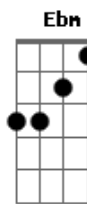

© ukulele-chords.com