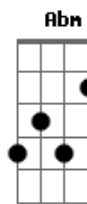

© ukulele-chords.com