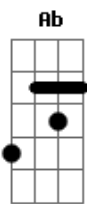

© ukulele-chords.com