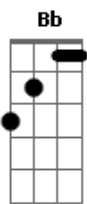

Bb

```
F#|-----|
C#|-----6-----6-----6-----6-----|
A|-----5-----5-----5-----5-----|
E|-----6-----6-----6-----6-----|
B|-----5-----5-----5-----5-----|
F#|-----|
```

B

```
F#|-----|
C#|-----2-----2-----2-----2-----|
A|-----5-----5-----5-----5-----|
E|-----6-----6-----6-----6-----|
B|-----4-----4-----4-----4-----|
F#|-----|
```

Gb11

```
F#|-----|
C#|-----2-----2-----2-----2-----|
A|-----5-----5-----5-----5-----|
E|-----6-----6-----6-----6-----|
B|-----|
F#|-----4-----4-----4-----4-----|
```

Gb11

```
F#|-----|
C#|-----2-----2-----2-----2-----|
A|-----5-----5-----5-----5-----|
E|-----6-----6-----6-----6-----|
```

```
B|-----|
F#|-----6-----6-----6-----6-----|
```

Gb11 Bb
Sente o toque da chuva que cai
B
Cai do alto e além traz de longe o amor e também **Gb11**
Gb11 Bb
Molha, lava o choro de quem
B
Nunca soube que o céu sabe amar e sabe muito bem **Gb11**

Gb11 B
Olha a chuva e vê se aprende a amar
Gb11
Com o toque de quem vem ensinar
Gb11 B
Chorando com você
Gb11
Chorando com você
Gb11 B Gb11
Chorando com você êêêê

Ebm Abm E B
Enxuga a dor e deixa o sol chegar
Ebm Abm E B
Abre teu coração pro calor secar
Ebm Abm E B
Mas não esquece, se até o céu chorou
Ebm Abm E Em
É que o choro tem o seu valor

Gb11 B
Olha a chuva e vê se aprende a amar
Gb11
Com o toque de quem vem ensinar
Gb11 B
Chorando com você
Gb11
Chorando com você
Gb11 B Gb
Chorando com você

Acordes