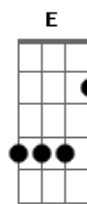

© ukulele-chords.com