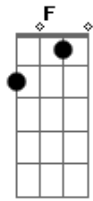

Fernando Mendes - Caminho Incerto

Tom: F

Dm
No seu leito triste se encontrava só
D7 A7
Gm
Sua imagem pálida um sorriso para dar
Gm A
Vendo o peito aberto um caminho incerto
Gm
Dm
Um sofrer sem lástimas e sorrindo em pranto
Gm A

E cobre com um manto o seu corpo nu
Dm A7
Dm D7
No seu leito só, se encontrava triste,
Gm Dm D7
A esperança verde quer matar a sede
Gm A Dm D7
Com um pouco de amor e depois seguir
Gm Dm D7
Um caminho incerto, e a vontade de chegar,
Gm A7 Dm
Abraçar a sorte e não mais deixar.

Acordes