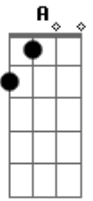

© ukulele-chords.com