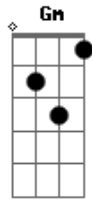

© ukulele-chords.com