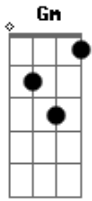

© ukulele-chords.com