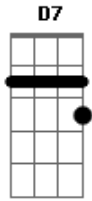

© ukulele-chords.com