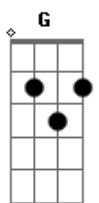

© ukulele-chords.com