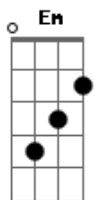

© ukulele-chords.com