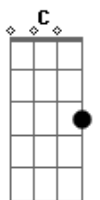

© ukulele-chords.com