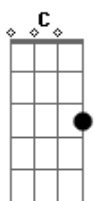

Fernando e Sorocaba - Mármore

Tom: Bb

Solo:

(com acordes na forma de Capostrate na 3ª casa G)

Repete tudo uma vez e depois uma unica vez a primeira parte

G
De todas as meninas
Am
Você era a mais bonita
C
E todos os rapazes
G
Já sonharam com você
G
E até umas garotas
Am C
Já olharam pra sua boca
G
E quiseram se perder

G Am C
E eu, eu tive que pagar pra ver
C
E não é que deu certo!
G
No primeiro olhar você disse sim
G
A igreja estava linda
Am7
A cidade inteira estava ali
C G
Pra ver um final feliz
G Am
Um garotinho entrou correndo e subiu no altar
C
Entregou um bilhete que dizia assim:
C G
"Desculpa, é que o meu coração é de mármore"
Am7 C
É que meu coração é de mármore
G G
É que meu coração é de mármore
Am7 C G
É que meu coração é de mármore

Solo:

G Am7 C
Uh uhhhh uh uhhhh uh uhhhh
C G C G G Am G

É que meu coração é de mármore

Acordes

© ukulele-chords.com

© ukulele-chords.com

© ukulele-chords.com

© ukulele-chords.com