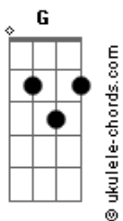

# Ferrera - Vem pro Barretão

tom:

Intro: D Bm D D

Chegou quebrando tudo arreventou

Subiu o poeirão

Touro quando abra a porteira  
Faz tremer o chão

Rodeio é pura adrenalina

Vem sentir emoção

Bate a poeira da butina  
É a festa do peão

Rodeio é pura adrenalina

Vem pro Barretão

Aqui o sistema é bruto

O desafio vai te emocionar

## Acordes

Locutor tá na arena  
O show vai começar

Rodeio é pura adrenalina

Vem sentir emoção

Levanta e joga o chapéu pra cima  
É a festa do peão

Rodeio é pura adrenalina

Vem pro Barretão

Na na na na na na na na na na na na na na na na  
Pura adrenalina