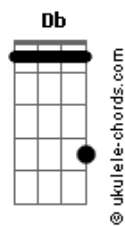

Ferrugem - Arrependidaço

tom:
Intro: **Bm** **E** **Am** **D**

Hoje mesmo eu vi que a gente tinha um rumo
Tinha o mundo, tinha um teto
Hoje mesmo eu vi que a gente tinha tudo
Quase tudo pra dar certo

Eu tô arrependidaço
Em qualquer lugar que eu passo
Tão sabendo desse corre
Tá batendo desespero
Te seguindo pelo cheiro
De pagode em pagode

Bm **D**
Mangueira, Portela, Copacabana
(Onde você anda? (Onde você anda?)
Bm **D**
Na praia, favela, qual é o samba?
Onde você anda? Onde você anda?
Bm **D**
Mangueira, Portela, Copacabana
(Onde você anda?) Onde você anda?
Bm **D**
Na praia, favela, qual é o samba?
Onde você anda? (Onde você anda?)

Bm **E**
Hoje mesmo eu vi que a gente tinha um rumo
Tinha o mundo, tinha um teto
Hoje mesmo eu vi que a gente tinha tudo
Quase tudo pra dar certo

Eu tô arrependidaço
Em qualquer lugar que eu passo
Tão sabendo desse corre
Tá batendo desespero

Acordes

Te seguindo pelo cheiro
De pagode em pagode

Bm **D**
Mangueira, Portela, Copacabana
(Onde você anda? Onde você anda?)
Bm **D**
Na praia, favela, qual é o samba?
(Onde você anda?) Onde você anda?
Bm **D**
Mangueira, Portela, Copacabana
(Onde você anda? Onde você anda?) Uoh-uoh-uoh
Bm **D**
Na praia, favela, qual é o samba?
(Onde você anda?) Onde você anda?

Bm
Eu já rodei por tudo
Por cada canto do Rio de Janeiro, uh
E ainda assim eu me pergunto
(Onde você anda? Onde você anda?)

Bm
Eu já rodei por tudo
Por cada canto do Rio de Janeiro, uh
E ainda assim eu me pergunto
(Onde você anda? Onde você anda?)

Bm **D**
Mangueira, Portela, Copacabana
(Onde você anda? Onde você anda?)
Bm **D**
Na praia, favela, qual é o samba?
(Onde você anda? Onde você anda?)
Bm **D**
Mangueira, Portela, Copacabana
(Onde você anda?) Onde você anda?
Bm **D**
Na praia, favela, qual é o samba?
(Onde você anda?) Onde você anda?

Bm **E**
Hoje mesmo eu vi que a gente tinha um rumo
Tinha o mundo, tinha o teto