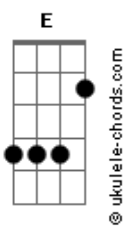

Ferrugem - Arrependidaço

tom:
Intro: **Bm** **E** **Am** **D**

Hoje mesmo eu vi que a gente tinha um rumo
Tinha o mundo, tinha um teto
Hoje mesmo eu vi que a gente tinha tudo
Quase tudo pra dar certo

Eu tô arrependidaço
Em qualquer lugar que eu passo
Tão sabendo desse corre
Tá batendo desespero
Te seguindo pelo cheiro
De pagode em pagode

Bm **D**
Mangueira, Portela, Copacabana
(Onde você anda? (Onde você anda?)
Bm **D**
Na praia, favela, qual é o samba?
Onde você anda? Onde você anda?
Bm **D**
Mangueira, Portela, Copacabana
(Onde você anda?) Onde você anda?
Bm **D**
Na praia, favela, qual é o samba?
Onde você anda? (Onde você anda?)

Bm **E**
Hoje mesmo eu vi que a gente tinha um rumo
Tinha o mundo, tinha um teto
Hoje mesmo eu vi que a gente tinha tudo
Quase tudo pra dar certo

Eu tô arrependidaço
Em qualquer lugar que eu passo
Tão sabendo desse corre
Tá batendo desespero

Acordes

Te seguindo pelo cheiro
De pagode em pagode

Bm **D**
Mangueira, Portela, Copacabana
(Onde você anda? Onde você anda?)
Bm **D**
Na praia, favela, qual é o samba?
(Onde você anda?) Onde você anda?
Bm **D**
Mangueira, Portela, Copacabana
(Onde você anda? Onde você anda?) Uoh-uoh-uoh
Bm **D**
Na praia, favela, qual é o samba?
(Onde você anda?) Onde você anda?

Bm
Eu já rodei por tudo
Por cada canto do Rio de Janeiro, uh
E ainda assim eu me pergunto
(Onde você anda? Onde você anda?)

Bm
Eu já rodei por tudo
Por cada canto do Rio de Janeiro, uh
E ainda assim eu me pergunto
(Onde você anda? Onde você anda?)

Bm **D**
Mangueira, Portela, Copacabana
(Onde você anda? Onde você anda?)
Bm **D**
Na praia, favela, qual é o samba?
(Onde você anda? Onde você anda?)
Bm **D**
Mangueira, Portela, Copacabana
(Onde você anda?) Onde você anda?
Bm **D**
Na praia, favela, qual é o samba?
(Onde você anda?) Onde você anda?

Bm **E**
Hoje mesmo eu vi que a gente tinha um rumo
Tinha o mundo, tinha o teto