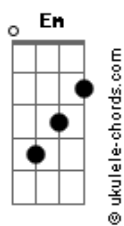

Ferrugem - Arrependidaço

tom:
Intro: **Bm** **E** **Am** **D**

Hoje mesmo eu vi que a gente tinha um rumo
Tinha o mundo, tinha um teto
Hoje mesmo eu vi que a gente tinha tudo
Quase tudo pra dar certo

Eu tô arrependidaço
Em qualquer lugar que eu passo
Tão sabendo desse corre
Tá batendo desespero
Te seguindo pelo cheiro
De pagode em pagode

Bm **D**
Mangueira, Portela, Copacabana
(Onde você anda? (Onde você anda?)
Bm **D**
Na praia, favela, qual é o samba?
Onde você anda? Onde você anda?
Bm **D**
Mangueira, Portela, Copacabana
(Onde você anda?) Onde você anda?
Bm **D**
Na praia, favela, qual é o samba?
Onde você anda? (Onde você anda?)

Bm **E**
Hoje mesmo eu vi que a gente tinha um rumo
Tinha o mundo, tinha um teto
Hoje mesmo eu vi que a gente tinha tudo
Quase tudo pra dar certo

Eu tô arrependidaço
Em qualquer lugar que eu passo
Tão sabendo desse corre
Tá batendo desespero

Acordes

Te seguindo pelo cheiro
De pagode em pagode

Bm **D**
Mangueira, Portela, Copacabana
(Onde você anda? Onde você anda?)
Bm **D**
Na praia, favela, qual é o samba?
(Onde você anda?) Onde você anda?
Bm **D**
Mangueira, Portela, Copacabana
(Onde você anda? Onde você anda?) Uoh-uoh-uoh
Bm **D**
Na praia, favela, qual é o samba?
(Onde você anda?) Onde você anda?

Bm
Eu já rodei por tudo
Por cada canto do Rio de Janeiro, uh
E ainda assim eu me pergunto
(Onde você anda? Onde você anda?)

Bm
Eu já rodei por tudo
Por cada canto do Rio de Janeiro, uh
E ainda assim eu me pergunto
(Onde você anda? Onde você anda?)

Bm **D**
Mangueira, Portela, Copacabana
(Onde você anda? Onde você anda?)
Bm **D**
Na praia, favela, qual é o samba?
(Onde você anda? Onde você anda?)
Bm **D**
Mangueira, Portela, Copacabana
(Onde você anda?) Onde você anda?
Bm **D**
Na praia, favela, qual é o samba?
(Onde você anda?) Onde você anda?

Bm **E**
Hoje mesmo eu vi que a gente tinha um rumo
Tinha o mundo, tinha o teto