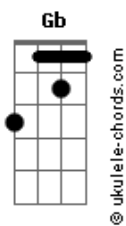

Ferrugem - Arrependidaço

tom:
Intro: **Bm** **E** **Am** **D**

Hoje mesmo eu vi que a gente tinha um rumo
Tinha o mundo, tinha um teto
Hoje mesmo eu vi que a gente tinha tudo
Quase tudo pra dar certo

Eu tô arrependidaço
Em qualquer lugar que eu passo
Tão sabendo desse corre
Tá batendo desespero
Te seguindo pelo cheiro
De pagode em pagode

Bm **D**
Mangueira, Portela, Copacabana
(Onde você anda? (Onde você anda?)
Bm **D**
Na praia, favela, qual é o samba?
Onde você anda? Onde você anda?
Bm **D**
Mangueira, Portela, Copacabana
(Onde você anda?) Onde você anda?
Bm **D**
Na praia, favela, qual é o samba?
Onde você anda? (Onde você anda?)

Bm **E**
Hoje mesmo eu vi que a gente tinha um rumo
Tinha o mundo, tinha um teto
Hoje mesmo eu vi que a gente tinha tudo
Quase tudo pra dar certo

Eu tô arrependidaço
Em qualquer lugar que eu passo
Tão sabendo desse corre
Tá batendo desespero

Acordes

Te seguindo pelo cheiro
De pagode em pagode

Bm **D**
Mangueira, Portela, Copacabana
(Onde você anda? Onde você anda?)
Bm **D**
Na praia, favela, qual é o samba?
(Onde você anda?) Onde você anda?
Bm **D**
Mangueira, Portela, Copacabana
(Onde você anda? Onde você anda?) Uoh-uoh-uoh
Bm **D**
Na praia, favela, qual é o samba?
(Onde você anda?) Onde você anda?

Bm
Eu já rodei por tudo
Por cada canto do Rio de Janeiro, uh
E ainda assim eu me pergunto
(Onde você anda? Onde você anda?)

Bm
Eu já rodei por tudo
Por cada canto do Rio de Janeiro, uh
E ainda assim eu me pergunto
(Onde você anda? Onde você anda?)

Bm **D**
Mangueira, Portela, Copacabana
(Onde você anda? Onde você anda?)
Bm **D**
Na praia, favela, qual é o samba?
(Onde você anda? Onde você anda?)
Bm **D**
Mangueira, Portela, Copacabana
(Onde você anda?) Onde você anda?
Bm **D**
Na praia, favela, qual é o samba?
(Onde você anda?) Onde você anda?

Bm **E**
Hoje mesmo eu vi que a gente tinha um rumo
Tinha o mundo, tinha o teto