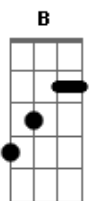

Ferrugem - Distante do Seu Mundo

Tom: A

Intro: E7 B E7 B A7 A A7 A
E7 B E7 B A7 A A7 A

E B
Se eu não te procuro a gente nem se fala
Dbm7 E7
To vivendo tão distante do seu mundo
A7 Abm7
Eu não to gostando da pra ver na minha cara
Gbm7 B7
Ja não sei o que pensar to inseguro
E B
Se acabou o encanto se a paixão perdeu a tara
Dbm7 E7
Fala logo pois vc pra mim é tudo
A7 Abm7
Vou te procurar agora é tudo ou nada
Gbm7 B7
Ja não posso esperar nenhum segundo
C7 G7 E Dbm7 C7
Eu que nunca pensei um dia perder minha paz

Gbm7
Hj me vejo assim sofrendo demais
E B
Eu estou andando triste pela madrugada
Dbm7 Abm7
Perdido sem saber o que fazer
A7 Db7 Gbm7
Eu estou sem você
B7 E
Buscando uma razão pra te esquecer
E B
É lua cheia toda iluminada
Dbm7 Abm7
Eu lembro as nossas noites de prazer
A7 Db7 Gbm7
Eu estou sem você
B7 E
Será que a gente pode se entender

[Final] E7 B E7 B A7 A A7 A
E7 B E7 B A7 A A7 A

Acordes

© ukulele-chords.com

© ukulele-chords.com

© ukulele-chords.com

© ukulele-chords.com

© ukulele-chords.com

© ukulele-chords.com