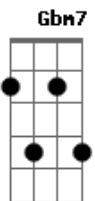

© ukulele-chords.com