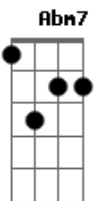

Ferrugem - Distante do Seu Mundo

Tom: A

Intro: E7 B E7 B A7 A A7 A
E7 B E7 B A7 A A7 A

E B
Se eu não te procuro a gente nem se fala
Dbm7 E7
To vivendo tão distante do seu mundo
A7 Abm7
Eu não to gostando da pra ver na minha cara
Gbm7 B7
Ja não sei o que pensar to inseguro
E B
Se acabou o encanto se a paixão perdeu a tara
Dbm7 E7
Fala logo pois vc pra mim é tudo
A7 Abm7
Vou te procurar agora é tudo ou nada
Gbm7 B7
Ja não posso esperar nenhum segundo
C7 G7 E Dbm7 C7
Eu que nunca pensei um dia perder minha paz

Gbm7
Hj me vejo assim sofrendo demais
E B
Eu estou andando triste pela madrugada
Dbm7 Abm7
Perdido sem saber o que fazer
A7 Db7 Gbm7
Eu estou sem você
B7 E
Buscando uma razão pra te esquecer
E B
É lua cheia toda iluminada
Dbm7 Abm7
Eu lembro as nossas noites de prazer
A7 Db7 Gbm7
Eu estou sem você
B7 E
Será que a gente pode se entender

[Final] E7 B E7 B A7 A A7 A
E7 B E7 B A7 A A7 A

Acordes

© ukulele-chords.com

© ukulele-chords.com

© ukulele-chords.com

© ukulele-chords.com

© ukulele-chords.com

© ukulele-chords.com