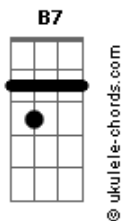

Ferrugem - É Dor Que Não Passa

tom:

Intro: **Dadd9** **DM** **Dadd9** **DM** **Dadd9** **DM** **Dadd9**

Dadd9 **DM** **Dadd9** **DM**
 Você botou o doce na minha boca

Bm7
 Me atiçou e me deixou sem juízo

GM
 Pensei até em te propor uma parada

A7
 Passar apenas uma noite contigo

Dadd9 **DM** **Dadd9** **DM**
 Naquele tempo a gente era inocente

Bm7
 Tinha receio de se perder comigo

GM
 E a nossa história ficou mal acabada

A7 **Dadd9** **B7** **B7**

Acordes

Esse passado se tornou um castigo, castigo

Em7 **Gbm7**
 Você foi embora e levou um pedaço
Em7 **A7** **Dadd9**
 Do meu coração que ficou no espaço

B7 **B7** **Em7**
 É dor que não passa nunca mais