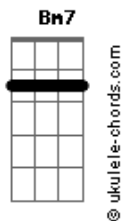

Ferrugem - É Dor Que Não Passa

tom:

Intro: **Dadd9** **DM** **Dadd9** **DM** **Dadd9** **DM** **Dadd9**

Dadd9 **DM** **Dadd9** **DM**
 Você botou o doce na minha boca

Bm7
 Me atiçou e me deixou sem juízo

GM
 Pensei até em te propor uma parada

A7
 Passar apenas uma noite contigo

Dadd9 **DM** **Dadd9** **DM**
 Naquele tempo a gente era inocente

Bm7
 Tinha receio de se perder comigo

GM
 E a nossa história ficou mal acabada

A7 **Dadd9** **B7** **B7**

Acordes

Esse passado se tornou um castigo, castigo

Em7 **Gbm7**
 Você foi embora e levou um pedaço
Em7 **A7** **Dadd9**
 Do meu coração que ficou no espaço

B7 **B7** **Em7**
 É dor que não passa nunca mais