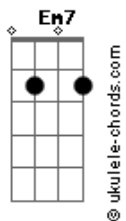

Ferrugem - É Dor Que Não Passa

tom:

Intro: **Dadd9** **DM** **Dadd9** **DM** **Dadd9** **DM** **Dadd9**

Dadd9 **DM** **Dadd9** **DM**
 Você botou o doce na minha boca

Bm7
 Me atiçou e me deixou sem juízo

GM
 Pensei até em te propor uma parada

A7
 Passar apenas uma noite contigo

Dadd9 **DM** **Dadd9** **DM**
 Naquele tempo a gente era inocente

Bm7
 Tinha receio de se perder comigo

GM
 E a nossa história ficou mal acabada

A7 **Dadd9** **B7** **B7**

Acordes

Esse passado se tornou um castigo, castigo

Em7 **Gbm7**
 Você foi embora e levou um pedaço
Em7 **A7** **Dadd9**
 Do meu coração que ficou no espaço

B7 **B7** **Em7**
 É dor que não passa nunca mais