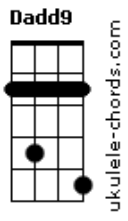

Ferrugem - É Dor Que Não Passa

tom:

Intro: **Dadd9** **DM** **Dadd9** **DM** **Dadd9** **DM** **Dadd9**

Dadd9 **DM** **Dadd9** **DM**
 Você botou o doce na minha boca

Bm7
 Me atiçou e me deixou sem juízo

GM
 Pensei até em te propor uma parada

A7
 Passar apenas uma noite contigo

Dadd9 **DM** **Dadd9** **DM**
 Naquele tempo a gente era inocente

Bm7
 Tinha receio de se perder comigo

GM
 E a nossa história ficou mal acabada

A7 **Dadd9** **B7** **B7**

Acordes

Esse passado se tornou um castigo, castigo

Em7 **Gbm7**
 Você foi embora e levou um pedaço
Em7 **A7** **Dadd9**
 Do meu coração que ficou no espaço

B7 **B7** **Em7**
 É dor que não passa nunca mais