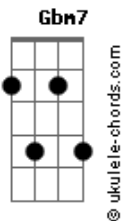

Ferrugem - É Dor Que Não Passa

tom:

Intro: **Dadd9** **DM** **Dadd9** **DM** **Dadd9** **DM** **Dadd9**

Dadd9 **DM** **Dadd9** **DM**
 Você botou o doce na minha boca

Bm7
 Me atiçou e me deixou sem juízo

GM
 Pensei até em te propor uma parada

A7
 Passar apenas uma noite contigo

Dadd9 **DM** **Dadd9** **DM**
 Naquele tempo a gente era inocente

Bm7
 Tinha receio de se perder comigo

GM
 E a nossa história ficou mal acabada

A7 **Dadd9** **B7** **B7**

Acordes

Esse passado se tornou um castigo, castigo

Em7 **Gbm7**
 Você foi embora e levou um pedaço
Em7 **A7** **Dadd9**
 Do meu coração que ficou no espaço

B7 **B7** **Em7**
 É dor que não passa nunca mais