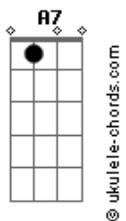

Ferrugem - É Dor Que Não Passa

tom:

Intro: **Dadd9** **DM** **Dadd9** **DM** **Dadd9** **DM** **Dadd9**

Dadd9 **DM** **Dadd9** **DM**
 Você botou o doce na minha boca

Bm7
 Me atiçou e me deixou sem juízo

GM
 Pensei até em te propor uma parada

A7
 Passar apenas uma noite contigo

Dadd9 **DM** **Dadd9** **DM**
 Naquele tempo a gente era inocente

Bm7
 Tinha receio de se perder comigo

GM
 E a nossa história ficou mal acabada

A7 **Dadd9** **B7** **B7**

Acordes

Esse passado se tornou um castigo, castigo

Em7 **Gbm7**
 Você foi embora e levou um pedaço
Em7 **A7** **Dadd9**
 Do meu coração que ficou no espaço

B7 **B7** **Em7**
 É dor que não passa nunca mais