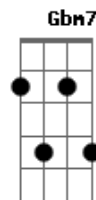

Ferrugem - Tentei Ser Incrível

Tom: A
Intro: 2x: E A7

E
Pra te conquistar

Eu tentei ser incrível

E
Pra te namorar

A7 Abm7 Dbm7
Eu fui cavalheiro com você...

Gbm7 B E
Abri a porta do carro pra você descer

A7 E
Fiz um poema e botei nas flores que eu te dei

A7 E D
Na inocência de quem acredita no amor

A7 B
Minha paixão era pra valer,

Abm7 Dbm7
Todos os meus sonhos eram com você

A7 B
Em matéria de amor e carinho,
Abm7

Tava tudo certo,
Dbm7 A7

Mas do nada você me deixou,
Ab7/13- Dbm7 Dbm7 Dm7

E C7 B
Você me deixou,..... você me deixou

E Ab7/13-
Quando eu coloquei um

A7
Caminhão de açúcar no seu mel,

B A Abm7 Dbm7 A7 B
Você bateu asa e voou voou voou para um novo amor

E Ab7/13-
Quando eu coloquei um

A7
Caminhão de açúcar no seu mel,

B A Abm7 Dbm7 C B
Você bateu asa e voou voou voou para um novo amor

Acordes

© ukulele-chords.com

© ukulele-chords.com

© ukulele-chords.com

© ukulele-chords.com

© ukulele-chords.com