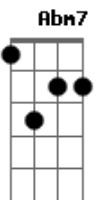

Ferrugem - Tentei Ser Incrível

Tom: A
Intro: 2x: E A7

E
Pra te conquistar

Eu tentei ser incrível

E
Pra te namorar

A7 Abm7 Dbm7
Eu fui cavalheiro com você...

Gbm7 B E
Abri a porta do carro pra você descer

A7 E
Fiz um poema e botei nas flores que eu te dei

A7 E D
Na inocência de quem acredita no amor

A7 B
Minha paixão era pra valer,

Abm7 Dbm7
Todos os meus sonhos eram com você

A7 B
Em matéria de amor e carinho,
Abm7

Tava tudo certo,
Dbm7 A7

Mas do nada você me deixou,
Ab7/13- Dbm7 Dbm7 Dm7

E C7 B
Você me deixou,..... você me deixou

E Ab7/13-
Quando eu coloquei um

A7
Caminhão de açúcar no seu mel,

B A Abm7 Dbm7 A7 B
Você bateu asa e voou voou voou para um novo amor

E Ab7/13-
Quando eu coloquei um

A7
Caminhão de açúcar no seu mel,

B A Abm7 Dbm7 C B
Você bateu asa e voou voou voou para um novo amor

Acordes

© ukulele-chords.com

© ukulele-chords.com

© ukulele-chords.com

© ukulele-chords.com

© ukulele-chords.com