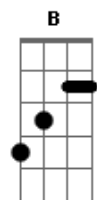

© ukulele-chords.com