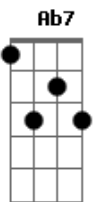

© ukulele-chords.com