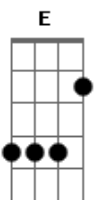

Ferrugem - Tentei Ser Incrível

Tom: A
Intro: 2x: E A7

E
Pra te conquistar

Eu tentei ser incrível

E
Pra te namorar

A7 Abm7 Dbm7
Eu fui cavalheiro com você...

Gbm7 B E
Abri a porta do carro pra você descer

A7 E
Fiz um poema e botei nas flores que eu te dei

A7 E D
Na inocência de quem acredita no amor

A7 B
Minha paixão era pra valer,

Abm7 Dbm7
Todos os meus sonhos eram com você

A7 B
Em matéria de amor e carinho,
Abm7

Tava tudo certo,
Dbm7 A7

Mas do nada você me deixou,
Ab7/13- Dbm7 Dbm7 Dm7

E C7 B
Você me deixou,..... você me deixou

E Ab7/13-
Quando eu coloquei um

A7
Caminhão de açúcar no seu mel,

B A Abm7 Dbm7 A7 B
Você bateu asa e voou voou voou para um novo amor

E Ab7/13-
Quando eu coloquei um

A7
Caminhão de açúcar no seu mel,

B A Abm7 Dbm7 C B
Você bateu asa e voou voou voou para um novo amor

Acordes

© ukulele-chords.com

© ukulele-chords.com

© ukulele-chords.com

© ukulele-chords.com

© ukulele-chords.com