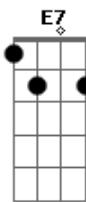

© ukulele-chords.com