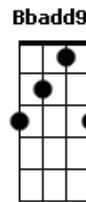

© ukulele-chords.com