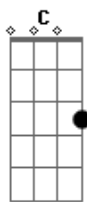

E E7 Am
Dançar colado embaixo do meu chapéu

F
Só bora

C
Essa é minha proposta

C
Vou te levar pra ver estrelas na carroceria

E E7
'Cê pega minha jaqueta, na madrugada fria

Am
Eu, você e o meu violão

Am7 F
Avião passando e nós em modo avião

C
Vou te levar pra ver estrelas na carroceria

E E7
'Cê pega minha jaqueta, na madrugada fria

Am
Eu, você e o meu violão

Am7 F
Avião passando e nós em modo avião

Fm C
Até o sol voltar do Japão

Acordes

© ukulele-chords.com