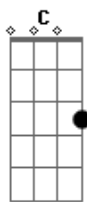

Fiduma e Jeca - Sol do Japão

tom: C [Intro] C C

C
'Tava aqui pensando

Bbadd9
Será que você já tem planos pra essa noite

F
Mulher bonita, sexta-feira não para em casa

C E
Mas vai que hoje 'cê não tem nada

E7 Am
Aproveitar a lua cheia no céu

E E7 Am
Dançar colado embaixo do meu chapéu

F
Só bora

C
Essa é minha proposta

C
Vou te levar pra ver estrelas na carroceria

E E7
'Cê pega minha jaqueta, na madrugada fria

Am
Eu, você e o meu violão

F
Avião passando e nós em modo avião

C
Vou te levar pra ver estrelas na carroceria

E E7
'Cê pega minha jaqueta, na madrugada fria

Am
Eu, você e o meu violão

F
Avião passando e nós em modo avião

Fm C
Até o sol voltar do Japão

Acordes

© ukulele-chords.com