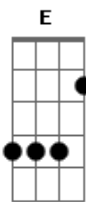

E7 Am
Aproveitar a lua cheia no céu

E E7 Am
Dançar colado embaixo do meu chapéu

F
Só bora

 C
Essa é minha proposta

 C
Vou te levar pra ver estrelas na carroceria

 E E7
'Cê pega minha jaqueta, na madrugada fria

 Am
Eu, você e o meu violão

 F
Avião passando e nós em modo avião

 C
Vou te levar pra ver estrelas na carroceria

 E E7
'Cê pega minha jaqueta, na madrugada fria

 Am
Eu, você e o meu violão

 F
Avião passando e nós em modo avião

 Fm C
Até o sol voltar do Japão

Acordes

© ukulele-chords.com

© ukulele-chords.com

© ukulele-chords.com

© ukulele-chords.com

© ukulele-chords.com

© ukulele-chords.com