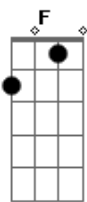

Fiduma e Jeca - Sol do Japão

tom: C [Intro] C C

C
'Tava aqui pensando

Bbadd9
Será que você já tem planos pra essa noite

F
Mulher bonita, sexta-feira não para em casa

C E
Mas vai que hoje 'cê não tem nada

E7 Am
Aproveitar a lua cheia no céu

E E7 Am
Dançar colado embaixo do meu chapéu

F
Só bora

C
Essa é minha proposta

C
Vou te levar pra ver estrelas na carroceria

E E7
'Cê pega minha jaqueta, na madrugada fria

Am
Eu, você e o meu violão

F
Avião passando e nós em modo avião

C
Vou te levar pra ver estrelas na carroceria

E E7
'Cê pega minha jaqueta, na madrugada fria

Am
Eu, você e o meu violão

F
Avião passando e nós em modo avião

Fm C
Até o sol voltar do Japão

Acordes

© ukulele-chords.com

© ukulele-chords.com

© ukulele-chords.com

© ukulele-chords.com

© ukulele-chords.com

© ukulele-chords.com

ukulele-chords.com