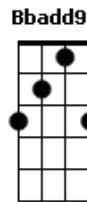

E7 Am
Aproveitar a lua cheia no céu

E E7 Am
Dançar colado embaixo do meu chapéu

F
Só bora

 C
Essa é minha proposta

 C
Vou te levar pra ver estrelas na carroceria

 E E7
'Cê pega minha jaqueta, na madrugada fria

 Am
Eu, você e o meu violão

 F
Avião passando e nós em modo avião

 C
Vou te levar pra ver estrelas na carroceria

 E E7
'Cê pega minha jaqueta, na madrugada fria

 Am
Eu, você e o meu violão

 F
Avião passando e nós em modo avião

 Fm C
Até o sol voltar do Japão

Acordes

© ukulele-chords.com

© ukulele-chords.com

© ukulele-chords.com

© ukulele-chords.com

© ukulele-chords.com

© ukulele-chords.com