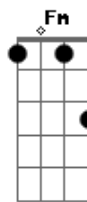

 Am
Eu, você e o meu violão

 F
Avião passando e nós em modo avião

 C
Vou te levar pra ver estrelas na carroceria

 E E7
'Cê pega minha jaqueta, na madrugada fria

 Am
Eu, você e o meu violão

 F
Avião passando e nós em modo avião

 Fm C
Até o sol voltar do Japão

Acordes

© ukulele-chords.com

© ukulele-chords.com

© ukulele-chords.com

© ukulele-chords.com

© ukulele-chords.com

© ukulele-chords.com