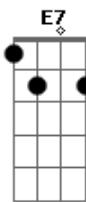

 Am
Eu, você e o meu violão

 F
Avião passando e nós em modo avião

 C
Vou te levar pra ver estrelas na carroceria

 E E7
'Cê pega minha jaqueta, na madrugada fria

 Am
Eu, você e o meu violão

 F
Avião passando e nós em modo avião

 Fm C
Até o sol voltar do Japão

Acordes

© ukulele-chords.com

© ukulele-chords.com

© ukulele-chords.com

© ukulele-chords.com

© ukulele-chords.com

© ukulele-chords.com