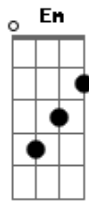

© ukulele-chords.com