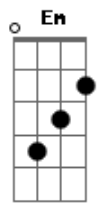

© ukulele-chords.com