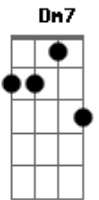

© ukulele-chords.com