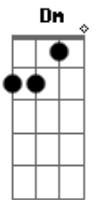

© ukulele-chords.com