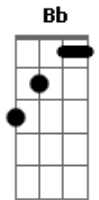

© ukulele-chords.com