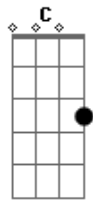

Filipe Rosa - Via Dolorosa

tom:

Intro: C Bbm7 Cm7
Db Eb F F

Pela via dolorosa, Em Jerusalém chegou Gm7
Cm Bb Ab Eb7M Ab Eb

Certo homem carregando uma cruz

Multidões queriam ver, O homem condenado a morrer Ab
Cm Eb7M Ab Bb

Ele estava tão ferido e sangrava sem parar

Coroado com espinhos Ele foi

E em dor podia ver

O homem condenado a morrer Ab
G

(Bb Em D D)

Pela via dolorosa que é a estrada do horror
Gm A7 Dm C F D
Gm A7 D A7 D7

Ele foi quem escolheu
Gm Em7 A7

Dar a vida por mim e por ti Bb C
Dm C Bb Gm7

Pela via dolorosa, Meu Jesus

Sofreu assim
Dm

(Dm F G)
(Bbm F Gm)

[Final]

Db Eb Gb
Sim, Jesus morreu por mim, morreu por ti
Ab B Db

Mas hoje vive e reina para todo sempre

Ebadd9

Amém!

Acordes

ukulele-chords.com

ukulele-chords.com

ukulele-chords.com

ukulele-chords.com