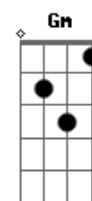

ukulele-chords.com