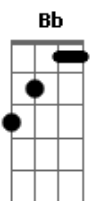

ukulele-chords.com