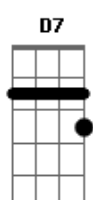

ukulele-chords.com