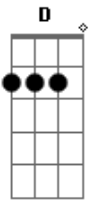

Filipe Rosa - Via Dolorosa

tom:

Intro: C Bbm7 Cm7
Db Eb F F

Pela via dolorosa, Em Jerusalém chegou Gm7
Cm Bb Ab Eb7M Ab Eb

Certo homem carregando uma cruz

Multidões queriam ver, O homem condenado a morrer Ab
Cm Eb7M Ab Bb

Ele estava tão ferido e sangrava sem parar

Coroado com espinhos Ele foi

E em dor podia ver

O homem condenado a morrer Ab
G

(Bb Em D D)

Pela via dolorosa que é a estrada do horror
Gm A7 Dm C F D
Gm A7 D A7 D7

Ele foi quem escolheu
Gm Em7 A7

Dar a vida por mim e por ti Bb C
Dm C Bb Gm7

Pela via dolorosa, Meu Jesus

Sofreu assim
Dm

(Dm F G)
(Bbm F Gm)

[Final]

Db Eb Gb
Sim, Jesus morreu por mim, morreu por ti
Ab B Db

Mas hoje vive e reina para todo sempre

Ebadd9

Amém!

Acordes

ukulele-chords.com

ukulele-chords.com

ukulele-chords.com

ukulele-chords.com