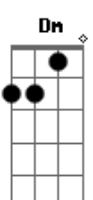

ukulele-chords.com