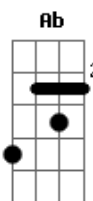

ukulele-chords.com