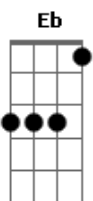

ukulele-chords.com