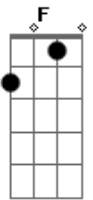

Filipe Rosa - Via Dolorosa

tom:

Intro: C Bbm7 Cm7
Db Eb F F

Pela via dolorosa, Em Jerusalém chegou Gm7
Cm Bb Ab Eb7M Ab Eb

Certo homem carregando uma cruz

Multidões queriam ver, O homem condenado a morrer Ab
Cm Eb7M Ab Bb

Ele estava tão ferido e sangrava sem parar

Coroado com espinhos Ele foi

E em dor podia ver

O homem condenado a morrer Ab
G

(Bb Em D D)

Pela via dolorosa que é a estrada do horror
Gm A7 Dm C F D
Gm A7 D A7 D7

Qual ovelha veio Cristo, Rei e Senhor

Ele foi quem escolheu

Dar a vida por mim e por ti Bb C
Dm C Bb Gm7

Pela via dolorosa, Meu Jesus

Sofreu assim

(Dm C Bb A)

(Dm C Gm7 Em7 Dm)

[Ponte]

A A Dm F
Jesus se entregou Mostrou seu amor
C C F Dm A
Morreu numa cruz em Jeru_sa_lém

[Refrão]

Gm A7 Dm C F D
Pela via dolorosa que é a estrada do horror
Gm A7 D A7 D7

Qual ovelha veio Cristo, Rei e Senhor

Ele foi quem escolheu
Gm Em7 A7

Dar a vida por mim e por ti Bb C
Dm C Bb Gm7

Pela via dolorosa, Meu Jesus

Sofreu assim
Dm

(Dm F G)
(Bbm F Gm)

[Final]

Db Eb Gb
Sim, Jesus morreu por mim, morreu por ti
Ab B Db

Mas hoje vive e reina para todo sempre

Ebadd9

Amém!

Acordes

ukulele-chords.com