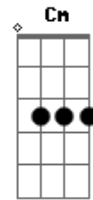

ukulele-chords.com