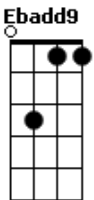

© ukulele-chords.com

(Dm C Gm Em Dm)

[Ponte]

A A Dm F
Jesus se entregou Mostrou seu amor
C C F Dm A
Morreu numa cruz em Jeru_sa_lém

[Refrão]

Gm A7 Dm C F D
Pela via dolorosa que é a estrada do horror
Gm A7 D A7 D7

Qual ovelha veio Cristo, Rei e Senhor

Ele foi quem escolheu

Dm C Bb C
Dar a vida por mim e por ti

Dm C Bb Gm
Pela via dolorosa, Meu Jesus

Sofreu assim

(Dm F G)

(Bbm F Gm)

(Dm F G)

(Bbm F Gm)

[Final]

Db Eb Gb
Sim, Jesus morreu por mim, morreu por ti

Ab B Db
Mas hoje vive e reina para todo sempre

Ebadd9

Amém!