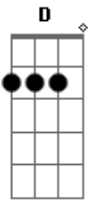

© ukulele-chords.com