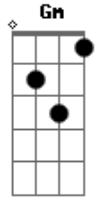

© ukulele-chords.com