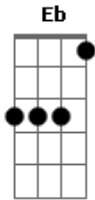

© ukulele-chords.com