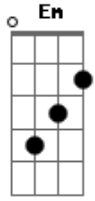

© ukulele-chords.com