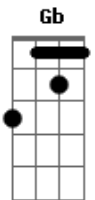

© ukulele-chords.com