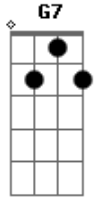

© ukulele-chords.com