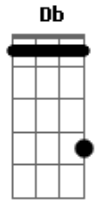

© ukulele-chords.com