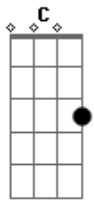

© ukulele-chords.com