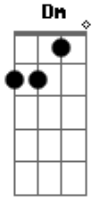

© ukulele-chords.com