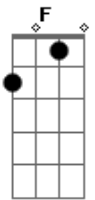

Filipe Rosa - Via Dolorosa

tom:

Intro: C Bbm Cm
Db Eb F F

Pela via dolorosa, Em Jerusalém chegou Gm
Cm Bb Ab
Eb Eb Ab Eb

Certo homem carregando uma cruz

Multidões queriam ver, O homem condenado a morrer Ab
Fm Cm G7 Bb

Ele estava tão ferido e sangrava sem parar

Coroado com espinhos Ele foi

E em dor podia ver

O homem condenado a morrer Ab
G

(Bb Em D D)

Pela via dolorosa que é a estrada do horror
Gm A7 Dm C F D

Qual ovelha veio Cristo, Rei e Senhor
Gm A7 D A7 D7

Ele foi quem escolheu

Dar a vida por mim e por ti

Pela via dolorosa, Meu Jesus

Sofreu assim

(Dm C Bb A)

Acordes

© ukulele-chords.com