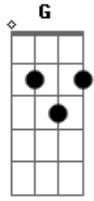

© ukulele-chords.com