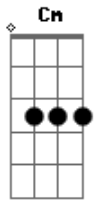

© ukulele-chords.com