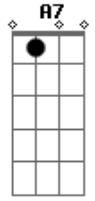

© ukulele-chords.com