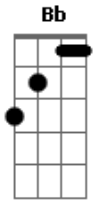

© ukulele-chords.com