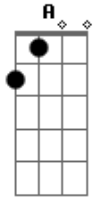

© ukulele-chords.com