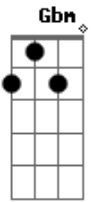

# Filipe Soares - O Lado Bom Da Vida

tom:

G

G

Gbm Em

D

Na beira do mar, te vejo passar

A luz das estrelas vai iluminar

Meu amor

( Gbm Em D )

Em D

Te vejo caminhar todo dia

Em D

A brisa do mar que te radia

Em D

Sou eu te chamando pra me acompanhar

## Acordes

© ukulele-chords.com

© ukulele-chords.com

© ukulele-chords.com

© ukulele-chords.com

Em D  
Pra conhecer o lado bom da vida

G Gbm G D G  
Vem comigo, te levo ao paraíso

G Gbm Em D  
Das ondas do mar até o infinito