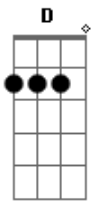

Meu amor

( Gbm Em D )

Em D

Te vejo caminhar todo dia

Em D

A brisa do mar que te radia

Em D

Sou eu te chamando pra me acompanhar

## Acordes

© ukulele-chords.com

© ukulele-chords.com

© ukulele-chords.com

© ukulele-chords.com

Em D  
Pra conhecer o lado bom da vida

G Gbm G D G  
Vem comigo, te levo ao paraíso

G Gbm Em D  
Das ondas do mar até o infinito