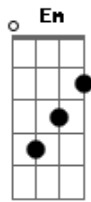

# Filipe Soares - O Lado Bom Da Vida

tom:

G

G

Gbm Em

D

Na beira do mar, te vejo passar

A luz das estrelas vai iluminar

Meu amor

( Gbm Em D )

Em D

Te vejo caminhar todo dia

Em D

A brisa do mar que te radia

Em D

Sou eu te chamando pra me acompanhar

## Acordes

© ukulele-chords.com

© ukulele-chords.com

© ukulele-chords.com

© ukulele-chords.com

Em D  
Pra conhecer o lado bom da vida

G Gbm G D G  
Vem comigo, te levo ao paraíso

G Gbm Em D  
Das ondas do mar até o infinito