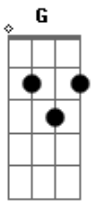

Filipe Soares - O Lado Bom Da Vida

tom:

G

G

Gbm Em

D

Na beira do mar, te vejo passar

A luz das estrelas vai iluminar

Meu amor

(Gbm Em D)

Em D

Te vejo caminhar todo dia

Em D

A brisa do mar que te radia

Em D

Sou eu te chamando pra me acompanhar

Acordes

© ukulele-chords.com