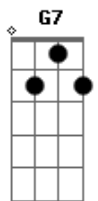

© ukulele-chords.com