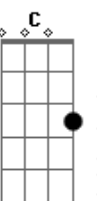

© ukulele-chords.com