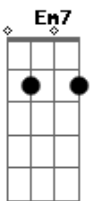

© ukulele-chords.com