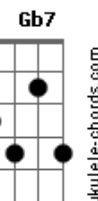

© ukulele-chords.com