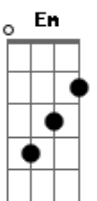

© ukulele-chords.com