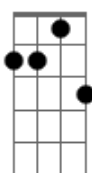

© ukulele-chords.com

Dm7