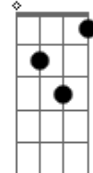

© ukulele-chords.com

Gm