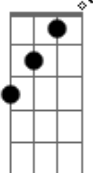

[Refrão]

Dm7
Quando o acorde vibra
Gm7
Meu peito dispara sem freio
Coração em passo acelerado
Gm
Feito o vento cortando o desejo
Gm7 Dm7
E se o destino trama
Dm7
Eu sigo teu rastro no ar
Gm7
Porque um beijo teu reacende o mundo
Dm7 Gm7
Faz tudo em mim recomeçar

[Segunda Parte]

Dm7
Teu toque ainda pulsa
Gm
Nas cordas secretas da memória
Gm
E o ciúme sem freio
Gm
Soltou as rédeas da nossa história
Dm Dm7 Dm
E a saudade desenha

Dm7
Uma estrada longa e vazia
Gm7
Onde a noite escuta meu silêncio
Gm
Pedindo tua melodia

[Pré-Refrão 2]

Gm
E Mesmo que o tempo insista
Gm7 Gm Gm7
Em levar o que a gente foi
Dm7
Tua voz atravessa o vento
C Bb7M
Feito farol chamando nós dois
C

[Refrão]

C Dm7
Quando o acorde vibra
Gm7
Meu peito dispara sem freio
Coração em passo acelerado
Gm7
Feito o vento cortando o desejo
Gm7 Dm7
E se o destino trama
Dm7
Eu sigo teu rastro no ar
Gm
Porque um beijo teu reacende o mundo
Dm Dm7 Dm Dm7 Gm Em7
Faz tudo em mim recomeçar

[Ponte]

Bb7M
Às vezes basta um gesto
Dm Dm7
Um acorde simples, só teu
Pra lembrar que o que é verdadeiro
C
Sempre encontra um jeito de ser meu

[Refrão Final]

C Dm7
Quando o acorde vibra
Gm7
Meu peito te chama primeiro
Coração em passo acelerado
Gm7
Feito sol correndo o terreiro
Gm7 Dm7
E se o destino chama
Dm7
Eu volto pro brilho do teu olhar
Gm7
Porque o teu beijo guarda a chave
Dm7
Do lugar onde quero ficar
Gm7 Dm7 Gm7 Dm7 Gm7 Em7Gm7 Gm

Acordes

Bbma j7