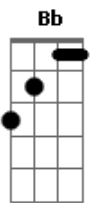

Dm
Teu olhar me buscava
Gm
E o amor se estendia no ar
Bb
Como quem encontra abrigo
C
Sem temer o que vem do mar

[Pré-Refrão]

Gm
Mesmo longe eu sinto o eco doce da tua voz
Dm **Dm** **Dm** **C**
De longe escuto o acorde do teu violão
C **Bb** **C**
Chamando nós dois

[Ponte]

Bb
Às vezes basta um gesto
Um acorde simples, só teu
Dm **Dm**
Pra lembrar que o que é verdadeiro
C
Sempre encontra um jeito de ser meu

[Refrão Final]

C **Dm**
Quando o acorde vibra
Meu peito te chama primeiro
Gm
Coração em passo acelerado
Feito sol correndo o terreiro
Gm **Dm**
E se o destino chama
Dm
Eu volto pro brilho do teu olhar
Gm
Porque o teu beijo guarda a chave
Dm
Do lugar onde quero ficar

[Final] **Gm** **Dm** **Gm** **Dm**
Gm **Em** **Gm** **Gm**

© ukulele-chords.com

© ukulele-chords.com

© ukulele-chords.com

© ukulele-chords.com

© ukulele-chords.com

© ukulele-chords.com