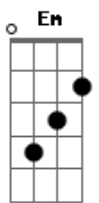

© ukulele-chords.com