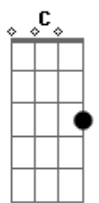

[Ponte]

Bb
Às vezes basta um gesto
Um acorde simples, só teu
Dm **Dm**
Pra lembrar que o que é verdadeiro
C
Sempre encontra um jeito de ser meu

[Refrão Final]

C **Dm**
Quando o acorde vibra
Meu peito te chama primeiro
Gm
Coração em passo acelerado
Feito sol correndo o terreiro
Gm **Dm**
E se o destino chama
Dm
Eu volto pro brilho do teu olhar
Gm
Porque o teu beijo guarda a chave
Dm
Do lugar onde quero ficar

[Final] **Gm** **Dm** **Gm** **Dm**
Gm **Em** **Gm** **Gm**

© ukulele-chords.com

© ukulele-chords.com

© ukulele-chords.com

© ukulele-chords.com

© ukulele-chords.com

© ukulele-chords.com