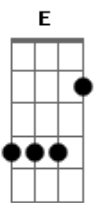

Flávio Porto - Acordes da Memória

tom:

Intro: **Dm** **Gm** **Gm** **Dm**
Gm **Em** **Gm** **Em**

[Primeira Parte]

Dm
Engraçado como um acorde perdido
Gm
Pode fazer o coração acelerar de novo
Dm **Gm**
Lembro da canção que você sussurrou naquela tarde
Gm **Dm**
Seus versos tão pequenos, mas faziam meu mundo parar

Dm
Teu olhar me buscava
Gm
E o amor se estendia no ar
Bb
Como quem encontra abrigo
C
Sem temer o que vem do mar

[Pré-Refrão]

Gm
Mesmo longe eu sinto o eco doce da tua voz
Dm **Dm** **Dm** **C**
De longe escuto o acorde do teu violão
C **Bb** **C**
Chamando nós dois

[Ponte]

Bb
Às vezes basta um gesto
Um acorde simples, só teu
Dm **Dm**
Pra lembrar que o que é verdadeiro
C
Sempre encontra um jeito de ser meu

[Refrão Final]

C **Dm**
Quando o acorde vibra
Meu peito te chama primeiro
Gm
Coração em passo acelerado
Feito sol correndo o terreiro
Gm **Dm**
E se o destino chama
Dm
Eu volto pro brilho do teu olhar
Gm
Porque o teu beijo guarda a chave
Dm
Do lugar onde quero ficar

[Final] **Gm** **Dm** **Gm** **Dm**
Gm **Em** **Gm** **Gm**

© ukulele-chords.com

© ukulele-chords.com

© ukulele-chords.com

© ukulele-chords.com

© ukulele-chords.com

© ukulele-chords.com