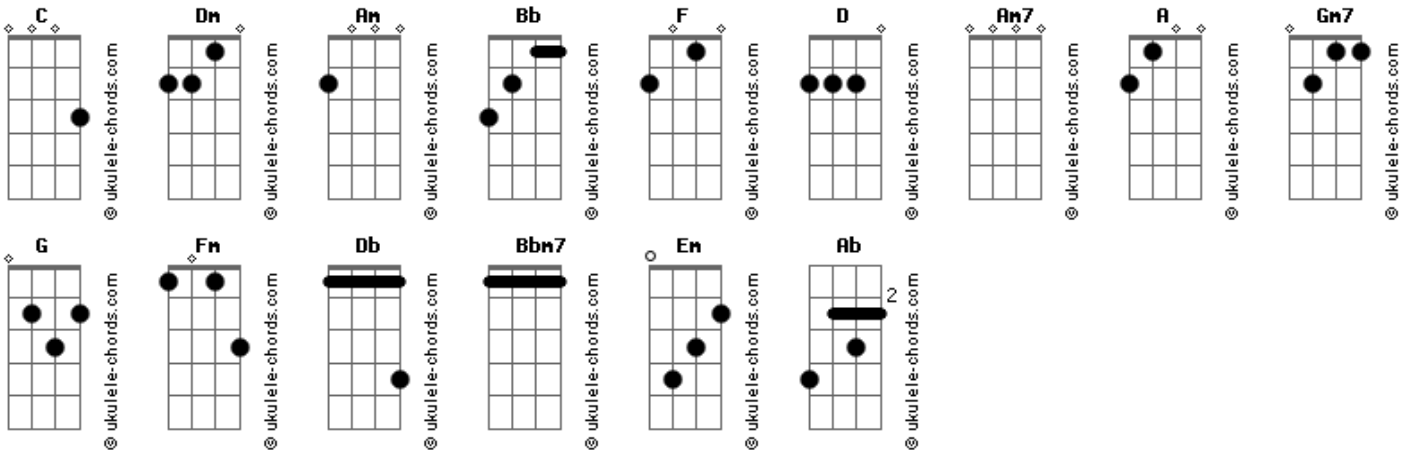

# Flávio Venturini - Planeta Sonho

tom:

Intro: Dm Am Bb  
 C F F Dm  
 Am Bb C C  
 Dm Am Bb  
 C D Bb  
 F Am7 Dm  
 A Bb F

[Primeira Parte]

Dm Am Bb C Dm  
 Aqui ninguém mais ficará depois do sol  
 Bb F Am7 Dm A  
 No final será o que não sei mas será  
 Bb F Bb F  
 Tudo demais, nem o bem, nem o mal  
 Gm7 C F  
 Só o brilho calmo dessa luz

[Refrão]

Bb A Dm C  
 O planeta calma será Terra  
 F A Dm C  
 O planeta sonho será Terra  
 F Gm7 Am7  
 E lá no fim daquele mar  
 Dm Am7 Gm7  
 A minha estrela vai se apagar  
 C  
 Como brilhou  
 Gm7 C  
 Fogo solto no caos

## Acordes

Bb A Dm C  
 A harmonia será Terra  
 F A Dm C  
 A dissonância será be..la  
 F Gm7 Am7  
 E lá no fim daquele azul  
 Dm Am7 Gm7  
 Os meus acordes vão terminar  
 C Gm7 C  
 Não haverá outro som pelo ar

Solo. AA G A G  
 Dm Am Bb C F Am7  
 Dm Am Bb C C Dm Am  
 Bb C Fm Db Gm7  
 Bbm7 C Bb C

[Refrão]

F A Dm C  
 O planeta sonho será Terra  
 F A Dm C  
 A dissonância será be..la  
 F Gm7 Am7  
 E lá no fim daquele mar  
 Dm Am7 Gm7  
 A minha estrela vai se apagar  
 C Gm7 C  
 Como brilhou, fogo solto no caos