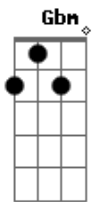

Florianópolis House Of Prayer - Ruja o Leão

tom:

Intro: Gbm7 E D Bm7

[Primeira Parte]

Gbm E
Sobre o trono de justiça
Bm Gbm7
Eternamente haverá um Rei
Gbm7 E
Ele voltará para governar
Bm Gbm7
As nações em amor

[Refrão]

E Gbm7
Que ruja o Leão
E
E que a Terra estremeça
D Bm7 Gbm7
Diante da majestade de Jesus
E Gbm7
Que ruja o Leão
E E
E que a Terra estremeça

Acordes

© ukulele-chords.com

© ukulele-chords.com

© ukulele-chords.com

© ukulele-chords.com

© ukulele-chords.com

© ukulele-chords.com

© ukulele-chords.com

D Bm7 Gbm7
Diante da majestade de Jesus
Gbm
O descendente de Davi
E
O homem mais notável
D Bm
Ele ama a justiça
Gbm
Odeia iniquidade
E Gbm
Que ruja o Leão e que a terra
E E
Estremeça
D Bm Gbm
Diante da majestade de Jesus
Gbm
Ele Vira oh,oh,oh
E
Ele Vira oh,oh,oh
D Bm
Ele Vira oh,oh,oh
Gbm E
Leão da Tribo de Juda