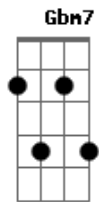

Florianópolis House Of Prayer - Ruja o Leão

tom:

Intro: Gbm7 E D Bm7

[Primeira Parte]

Gbm E
Sobre o trono de justiça
Bm Gbm7
Eternamente haverá um Rei
Gbm7 E
Ele voltará para governar
Bm Gbm7
As nações em amor

[Refrão]

E Gbm7
Que ruja o Leão
E
E que a Terra estremeça
D Bm7 Gbm7
Diante da majestade de Jesus
E Gbm7
Que ruja o Leão
E E
E que a Terra estremeça

Acordes

© ukulele-chords.com

© ukulele-chords.com

© ukulele-chords.com

© ukulele-chords.com

© ukulele-chords.com

© ukulele-chords.com

© ukulele-chords.com

D Bm7 Gbm7
Diante da majestade de Jesus
Gbm
O descendente de Davi
E
O homem mais notável
D Bm
Ele ama a justiça
Gbm
Odeia iniquidade
E Gbm
Que ruja o Leão e que a terra
E E
Estremeça
D Bm Gbm
Diante da majestade de Jesus
Gbm
Ele Vira oh,oh,oh
E
Ele Vira oh,oh,oh
D Bm
Ele Vira oh,oh,oh
Gbm E
Leão da Tribo de Juda