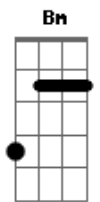

Florianópolis House Of Prayer - Ruja o Leão

tom:

Intro: Gbm7 E D Bm7

[Primeira Parte]

Gbm E
Sobre o trono de justiça
Bm Gbm7
Eternamente haverá um Rei
Gbm7 E
Ele voltará para governar
Bm Gbm7
As nações em amor

[Refrão]

E Gbm7
Que ruja o Leão
E
E que a Terra estremeça
D Bm7 Gbm7
Diante da majestade de Jesus
E Gbm7
Que ruja o Leão
E E
E que a Terra estremeça

Acordes

© ukulele-chords.com

© ukulele-chords.com

© ukulele-chords.com

© ukulele-chords.com

© ukulele-chords.com

© ukulele-chords.com

© ukulele-chords.com

D Bm7 Gbm7
Diante da majestade de Jesus
Gbm
O descendente de Davi
E
O homem mais notável
D Bm
Ele ama a justiça
Gbm
Odeia iniquidade
E Gbm
Que ruja o Leão e que a terra
E E
Estremeça
D Bm Gbm
Diante da majestade de Jesus
Gbm
Ele Vira oh,oh,oh
E
Ele Vira oh,oh,oh
D Bm
Ele Vira oh,oh,oh
Gbm E
Leão da Tribo de Juda