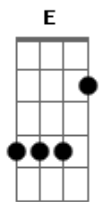

Florianópolis House Of Prayer - Ruja o Leão

tom:

Intro: Gbm7 E D Bm7

[Primeira Parte]

Gbm E
Sobre o trono de justiça
Bm Gbm7
Eternamente haverá um Rei
Gbm7 E
Ele voltará para governar
Bm Gbm7
As nações em amor

[Refrão]

E Gbm7
Que ruja o Leão
E
E que a Terra estremeça
D Bm7 Gbm7
Diante da majestade de Jesus
E Gbm7
Que ruja o Leão
E E
E que a Terra estremeça

Acordes

© ukulele-chords.com

© ukulele-chords.com

© ukulele-chords.com

© ukulele-chords.com

© ukulele-chords.com

© ukulele-chords.com

© ukulele-chords.com

D Bm7 Gbm7
Diante da majestade de Jesus
Gbm
O descendente de Davi
E
O homem mais notável
D Bm
Ele ama a justiça
Gbm
Odeia iniquidade
E Gbm
Que ruja o Leão e que a terra
E E
Estremeça
D Bm Gbm
Diante da majestade de Jesus
Gbm
Ele Vira oh,oh,oh
E
Ele Vira oh,oh,oh
D Bm
Ele Vira oh,oh,oh
Gbm E
Leão da Tribo de Juda