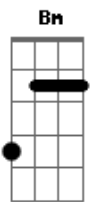

Florianópolis House Of Prayer - Ruja o Leão

tom:

Intro: Gbm E D Bm

[Primeira Parte]

Gbm E
Sobre o trono de justiça
Bm Gbm
Eternamente haverá um Rei
Gbm E
Ele voltará para governar
Bm Gbm
As nações em amor

[Refrão]

E Gbm
Que ruja o Leão
E
E que a Terra estremeça
D Bm Gbm
Diante da majestade de Jesus
E Gbm
Que ruja o Leão
E E
E que a Terra estremeça

Acordes

© ukulele-chords.com

© ukulele-chords.com

© ukulele-chords.com

© ukulele-chords.com

© ukulele-chords.com

D Bm Gbm
Diante da majestade de Jesus
Gbm
O descendente de Davi
E
O homem mais notável
D Bm
Ele ama a justiça
Gbm
Odeia iniquidade
E Gbm
Que ruja o Leão e que a terra
E E
Estremeça
D Bm Gbm
Diante da majestade de Jesus
Gbm
Ele Vira oh,oh,oh
E
Ele Vira oh,oh,oh
D Bm
Ele Vira oh,oh,oh
Gbm E
Leão da Tribo de Juda