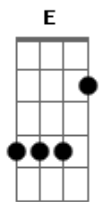

Florianópolis House Of Prayer - Ruja o Leão

tom:

Intro: Gbm E D Bm

[Primeira Parte]

Gbm E
Sobre o trono de justiça
Bm Gbm
Eternamente haverá um Rei
Gbm E
Ele voltará para governar
Bm Gbm
As nações em amor

[Refrão]

E Gbm
Que ruja o Leão
E
E que a Terra estremeça
D Bm Gbm
Diante da majestade de Jesus
E Gbm
Que ruja o Leão
E E
E que a Terra estremeça

Acordes

© ukulele-chords.com

© ukulele-chords.com

© ukulele-chords.com

© ukulele-chords.com

© ukulele-chords.com

D Bm Gbm
Diante da majestade de Jesus
Gbm
O descendente de Davi
E
O homem mais notável
D Bm
Ele ama a justiça
Gbm
Odeia iniquidade
E Gbm
Que ruja o Leão e que a terra
E E
Estremeça
D Bm Gbm
Diante da majestade de Jesus
Gbm
Ele Vira oh,oh,oh
E
Ele Vira oh,oh,oh
D Bm
Ele Vira oh,oh,oh
Gbm E
Leão da Tribo de Juda