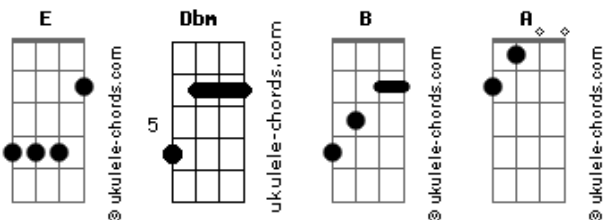

Floricienta - Por Qué?

tom:
E

Dbm **B** Riff 1
Miro caer las gotas de lluvia en mi ventana
A **E** **B**
Se que todo sera igual no cambiará mañanaa

Dbm **B** Riff 1
El sol volverá a salir la luna será mas blanca
A **E** **B** Riff 2
El rio será mas rio no caerán las montañas

E **B** **Dbm**
Por que me quedo mudaaaa... prendida en tu miradaaaa
A **B**
Por que todo es lejanoo...por que sin ti ya no hay mas nada
E **B** **Dbm**
Por que no existen hadaaas... ni principes ni sueños
A **E** **B** **E B**
Por que todo es mentira por que sin ti ya no hay mas vida

Dbm **B** Riff 1
Un dia profundo y claro.. llegarás a buscarme
(**A** **E** **B**)

Dbm Riff 1
Tu seguirás allí
B
Yo seguiré soñando
A **E**
Ese beso que al final
B
Te robaré mientras tanto

Acordes

E **B** **Dbm**
Por que me quedo mudaaaa... prendida en tu miradaaaa
A **B**
Por que todo es lejanoo...por que sin ti ya no hay mas nada
E **B** **Dbm**
Por que no existen hadaaas... ni principes ni sueños
A **E** **B** **E**
B
Por que todo es mentira por que sin ti ya no hay mas vida
E **B** **A** **E** **B**
Ya no hay mas vida... la na na na na na na nanana naaaaa
[Bis] (Riff 1)

Riff 3
Ya no hay mas vida... la na na na na na na nanana naaaaa
[Riff 1]

[Riff 2]

[Riff 3]