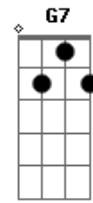

© ukulele-chords.com