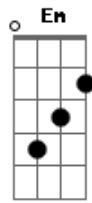

© ukulele-chords.com