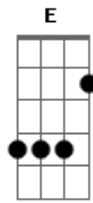

© ukulele-chords.com