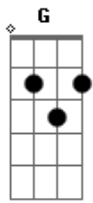

Folclóricas Gaúchas - Chote Carreirinho

tom:

Intro: C D7 G Em Am D7 G

G D7 G
(1 2 3 4 5 6 E 7
G D7 G
1 2 3 4 5 6 E 7)

C D7 G Em
Os pares vão marcando e logo desvirando
Am D7 G G7
E a prenda do meu lado faz voltinhas pela mão
C D7 G Em
O chotes carreirinho é um chotes bonitinho
Am D7 G D7 G
E todos vão cantando a marcação

C D7 G Em
A gaita vai gemendo meu coração querendo
Am D7 G G7
Maricota mais faceira das chinocas do rinção
C D7 G Em
O chotes carreirinho é um chotes arrastadinho
Am D7 G D7 G
E todos vão cantando a marcação
C D7 G Em
Os pares vão marcando e logo desvirando
Am D7 G G7
E a prenda do meu lado faz voltinhas pela mão
C D7 G Em
O chotes carreirinho é um chotes bonitinho
Am D7 G D7 G
E todos vão cantando a marcação

Acordes

© ukulele-chords.com