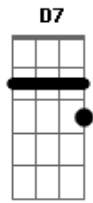

© ukulele-chords.com