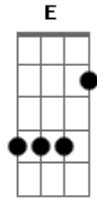

© ukulele-chords.com