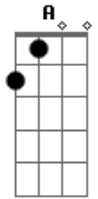

Folclóricas Gaúchas - Negrinho do Pastoreio

tom:

A E7 A

/Negrinho do pastoreio acendo essa vela pra ti
E peço que me devolvas a querência que eu perdi/
Negrinho do pastoreio traz a mim o meu rincão
Que a velinha está queimando, nela está meu coração

Quero rever o meu pago coloreado de pitangas
Quero ver a gauchinha brincando na água da sanga
Quero trotar nas coxilhas respirando a liberdade
Que eu perdi naquele dia que me embreitei na cidade
Int. / /
Negrinho do pastoreio traz a mim o meu rincão
A velinha está queimando aquecendo a tradição

Acordes

© ukulele-chords.com