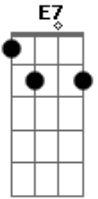

© ukulele-chords.com