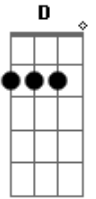

© ukulele-chords.com