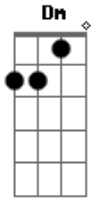

© ukulele-chords.com