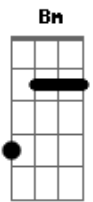

Forfun - Considerações

Tom: **A**

(**A Bm D A**)

A
D | -7- |
A | -7- |
E | -5- |

Bm
D | -9- |
A | -9- |
E | -7- |

D
G | -7- |
D | -7- |
A | -5- |
Intro:

Depois da intro, segue só o baixo por 2 tempos e volta a guitarra:

Sabe-se lá...
(**Gbm Bm Dbm**)

Gbm
D | -4- |
A | -4- |
E | -2- |
Bm

G | -4- |
D | -4- |
A | -2- |
Dbm

G | -6- |
D | -6- |
A | -4- |

O mundo como hoje vemos...
(**D A Bm E**)

D
G | -7- |
D | -7- |
A | -5- |

A
D | -7- |
A | -7- |
E | -5- |

Bm
G | -4- |
D | -4- |
A | -2- |

E
G | -9- |
D | -9- |
A | -7- |

(0itavada da intro)

Acordes

© ukulele-chords.com

© ukulele-chords.com

© ukulele-chords.com