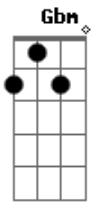

Forfun - Considerações

Tom: **A**

(**A Bm D A**)

A
D | -7- |
A | -7- |
E | -5- |

Bm
D | -9- |
A | -9- |
E | -7- |

D
G | -7- |
D | -7- |
A | -5- |
Intro:

Depois da intro, segue só o baixo por 2 tempos e volta a guitarra:

Sabe-se lá...
(**Gbm Bm Dbm**)

Gbm
D | -4- |
A | -4- |
E | -2- |
Bm

G | -4- |
D | -4- |
A | -2- |
Dbm

G | -6- |
D | -6- |
A | -4- |

O mundo como hoje vemos...
(**D A Bm E**)

D
G | -7- |
D | -7- |
A | -5- |

A
D | -7- |
A | -7- |
E | -5- |

Bm
G | -4- |
D | -4- |
A | -2- |

E
G | -9- |
D | -9- |
A | -7- |

(0itavada da intro)

Acordes

© ukulele-chords.com

© ukulele-chords.com

© ukulele-chords.com