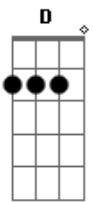

Forfun - Considerações

Tom: **A**

(**A Bm D A**)

A
D | -7- |
A | -7- |
E | -5- |

Bm
D | -9- |
A | -9- |
E | -7- |

D
G | -7- |
D | -7- |
A | -5- |
Intro:

Depois da intro, segue só o baixo por 2 tempos e volta a guitarra:

Sabe-se lá...
(**Gbm Bm Dbm**)

Gbm
D | -4- |
A | -4- |
E | -2- |
Bm

G | -4- |
D | -4- |
A | -2- |
Dbm

G | -6- |
D | -6- |
A | -4- |

O mundo como hoje vemos...
(**D A Bm E**)

D
G | -7- |
D | -7- |
A | -5- |

A
D | -7- |
A | -7- |
E | -5- |

Bm
G | -4- |
D | -4- |
A | -2- |

E
G | -9- |
D | -9- |
A | -7- |

(0itavada da intro)

Acordes

© ukulele-chords.com

© ukulele-chords.com

© ukulele-chords.com