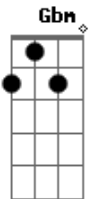

Gbm Bm D D Gbm
 Um copo d'água pra cada taça de vinho
 Bm D D
 É o código no assovio
 D Gbm Bm D
 Ir pra frente com um pé atrás
 D Gbm D D

A certeza da incerteza
 Gbm Bm D D Gbm
 Andar na ponta da faca, no fio da navalha
 Bm D D
 O peito aberto e a guarda alta
 Gbm Bm D D Gbm D D
 Sagacidade contra a rataria
 Gbm Bm D D Gbm Bm D D
 É quando pensa em mim a menina mulher da pele preta
 D Gbm Bm D D Gbm
 É o segundo beijo no canto da boca
 D D

Solo: (Gbm Bm D D)
 (Gbm Bm D D)
 (D Gbm Bm D)
 (D Gbm D D)

(Gbm Bm D D)
 (Gbm Bm D) (Riff 1)
 (D Gbm Bm D)
 (D Gbm D D) (3x)

Fim | D D Gbm Gbm D D (Uma batida pra cada acorde)

Acordes

© uku|le-le-chords.com