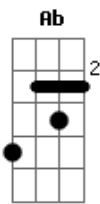

© ukulele-chords.com