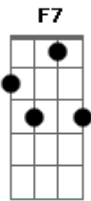

Forrozão Baby Som - Paixão Proibida

tom:

Intro: Gm Eb F
Gm Eb F7

Gm Eb F Gm
Energia desejo e magia aaah

Bb F Gm
Eu tenho uma paixão que é escondida
Bb Eb F
Pois não é que essa paixão é proibida
Bb F Gm
Eu fico louca quando não posso te ver
Bb Eb F

Já não posso mais ficar longe de você

Eb F G7
Porque que é eu fui amar alguém assim
Eb Cm Ab F
Pois eu sabia que você era de outra
Bb F Gm
Eu tenho medo que alguém venha descobrir
Eb Cm F7
O nosso caso o nosso amor o nosso jogo

Gm Eb F
Energia desejo e magia
Gm Eb F
Energia desejo e magia
Gm Dm Eb F
Você e deu o mundo inteiro de prazer

Acordes

© ukulele-chords.com

© ukulele-chords.com

© ukulele-chords.com

© ukulele-chords.com

© ukulele-chords.com