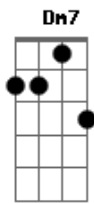

© ukulele-chords.com