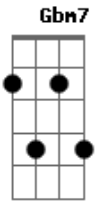

© ukulele-chords.com