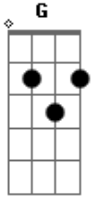

© ukulele-chords.com